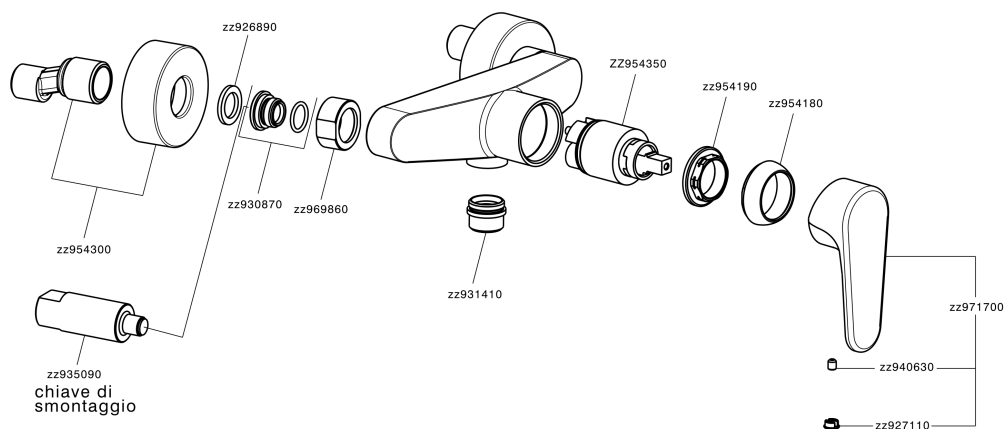

Miscelatore monocomando doccia ALMA_A3000440

A3000440

<https://www.cisal.it/miscelatore-monocomando-doccia-alma-a3000440>

2026-05-14