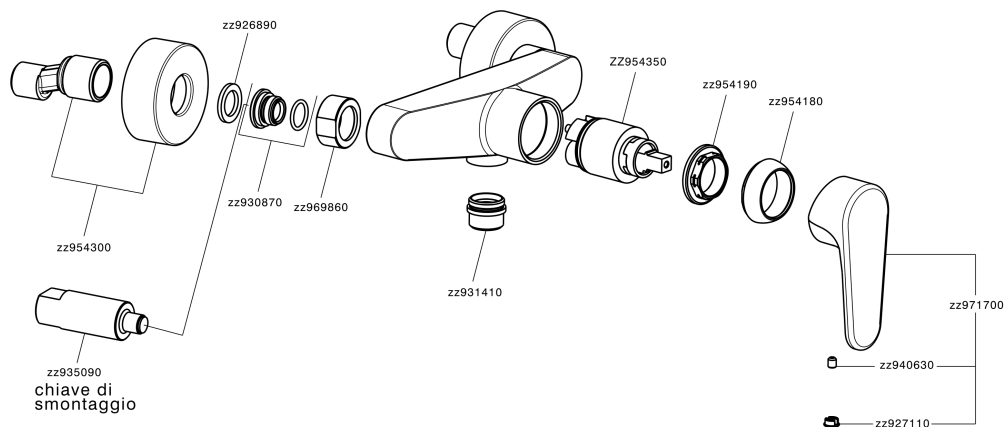

Miscelatore monocomando doccia ALMA_A3000440

A3000440

<https://www.cisal.it/miscelatore-monocomando-doccia-alma-a3000440>

2026-07-01