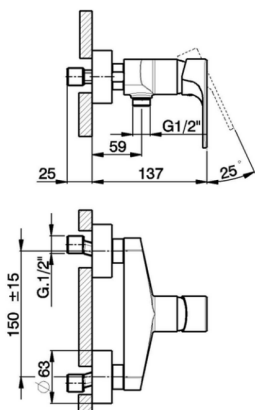

Miscelatore monocomando doccia ALMA_A3000440

MODELLO **A3000440**

Miscelatore monocomando doccia, senza completo doccia, attacco per flessibile 1/2" M

FINITURE DISPONIBILI

- 
21 21 Cromo
- 
2F 2F Nichel Spazzolato
- 
40 40 Nero Opaco

CARATTERISTICHE

Ricambio Cartuccia **ZZ95435000**

Cartuccia Monocomando 35 mm

EcoStop

Con il Dispositivo EcoStop l'apertura dell'acqua avviene con un punto duro al 50% circa della portata. Un fermo a metà apertura, da vincere con una leggera forza solo e soltanto quando ci sia una reale necessità di richiesta d'acqua alla massima portata. Ciò permette di consumare fino al 50% in meno di acqua.