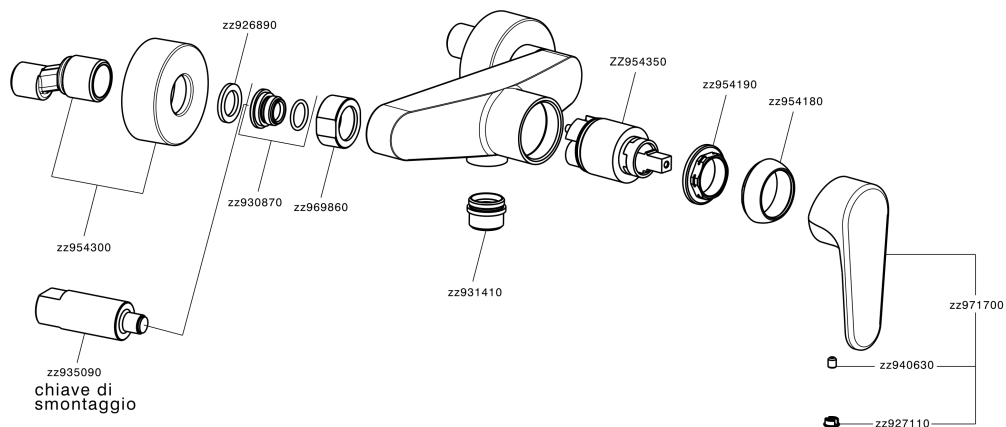

Miscelatore monocomando doccia ALMA_A3000440

MODELLO **A3000440**

Miscelatore monocomando doccia, senza completo doccia, attacco per flessibile 1/2" M

FINITURE DISPONIBILI

- 
21 21 Cromo
- 
2F 2F Nichel Spazzolato
- 
40 40 Nero Opaco

CARATTERISTICHE

Ricambio Cartuccia **ZZ95435000**

Cartuccia Monocomando 35 mm

EcoStop

Con il Dispositivo EcoStop l'apertura dell'acqua avviene con un punto duro al 50% circa della portata. Un fermo a metà apertura, da vincere con una leggera forza solo e soltanto quando ci sia una reale necessità di richiesta d'acqua alla massima portata. Ciò permette di consumare fino al 50% in meno di acqua.

Miscelatore monocomando doccia ALMA_A3000440

A3000440

<https://www.cisal.it/miscelatore-monocomando-doccia-alma-a3000440>

2026-07-01