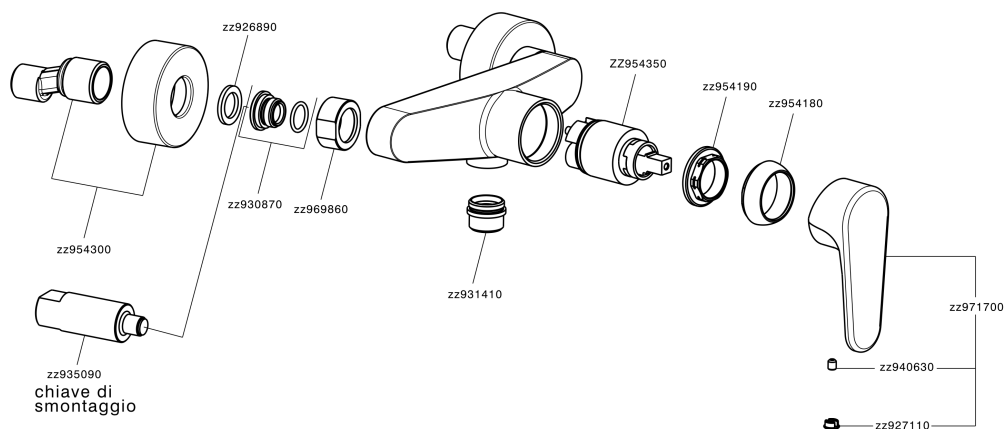

Miscelatore monocomando doccia ALMA_A3000440

MODELLO **A3000440**

Miscelatore monocomando doccia, senza completo doccia, attacco per flessibile 1/2" M

FINITURE DISPONIBILI

- 
21 21 Cromo
- 
2F 2F Nichel Spazzolato
- 
40 40 Nero Opaco

CARATTERISTICHE

Ricambio Cartuccia **ZZ95435000**

Cartuccia Monocomando 35 mm

EcoStop

Con il Dispositivo EcoStop l'apertura dell'acqua avviene con un punto duro al 50% circa della portata. Un fermo a metà apertura, da vincere con una leggera forza solo e soltanto quando ci sia una reale necessità di richiesta d'acqua alla massima portata. Ciò permette di consumare fino al 50% in meno di acqua.

Miscelatore monocomando doccia ALMA_A3000440

A3000440

<https://www.cisal.it/miscelatore-monocomando-doccia-alma-a3000440>

2026-05-14