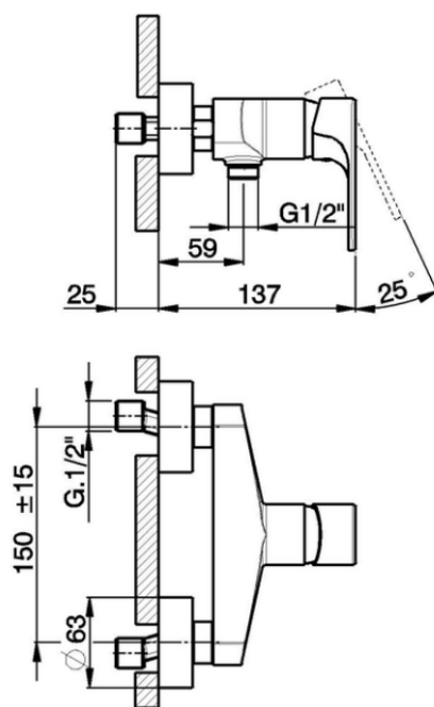

Miscelatore monocomando doccia ALMA_A3000440

A3000440

<https://www.cisal.it/miscelatore-monocomando-doccia-alma-a3000440>

2026-06-09