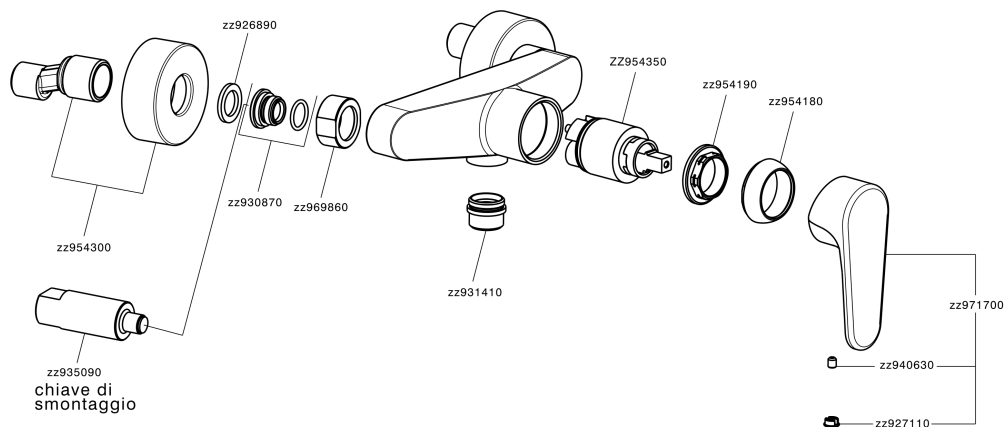

Miscelatore monocomando doccia ALMA_A3000440

A3000440

<https://www.cisal.it/miscelatore-monocomando-doccia-alma-a3000440>

2026-06-09