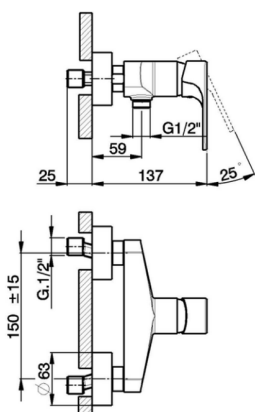

## Miscelatore monocomando doccia ALMA\_A3000440

MODELLO **A3000440**

Miscelatore monocomando doccia, senza completo doccia, attacco per flessibile 1/2" M

### CARATTERISTICHE

Ricambio Cartuccia **ZZ95435000**

**Cartuccia Monocomando 35 mm**