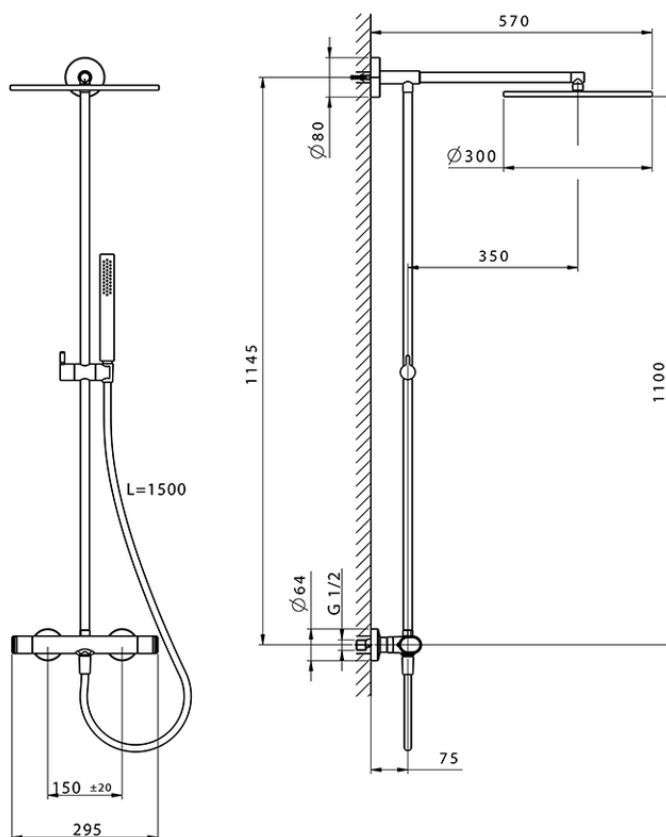

Colonna doccia termostatica 2 funzioni LINEAVIVA_LVC78030

LVC78030

<https://www.cisal.it/colonna-doccia-termostatica-2-funzioni-lineaviva-lvc78030>

2026-05-13