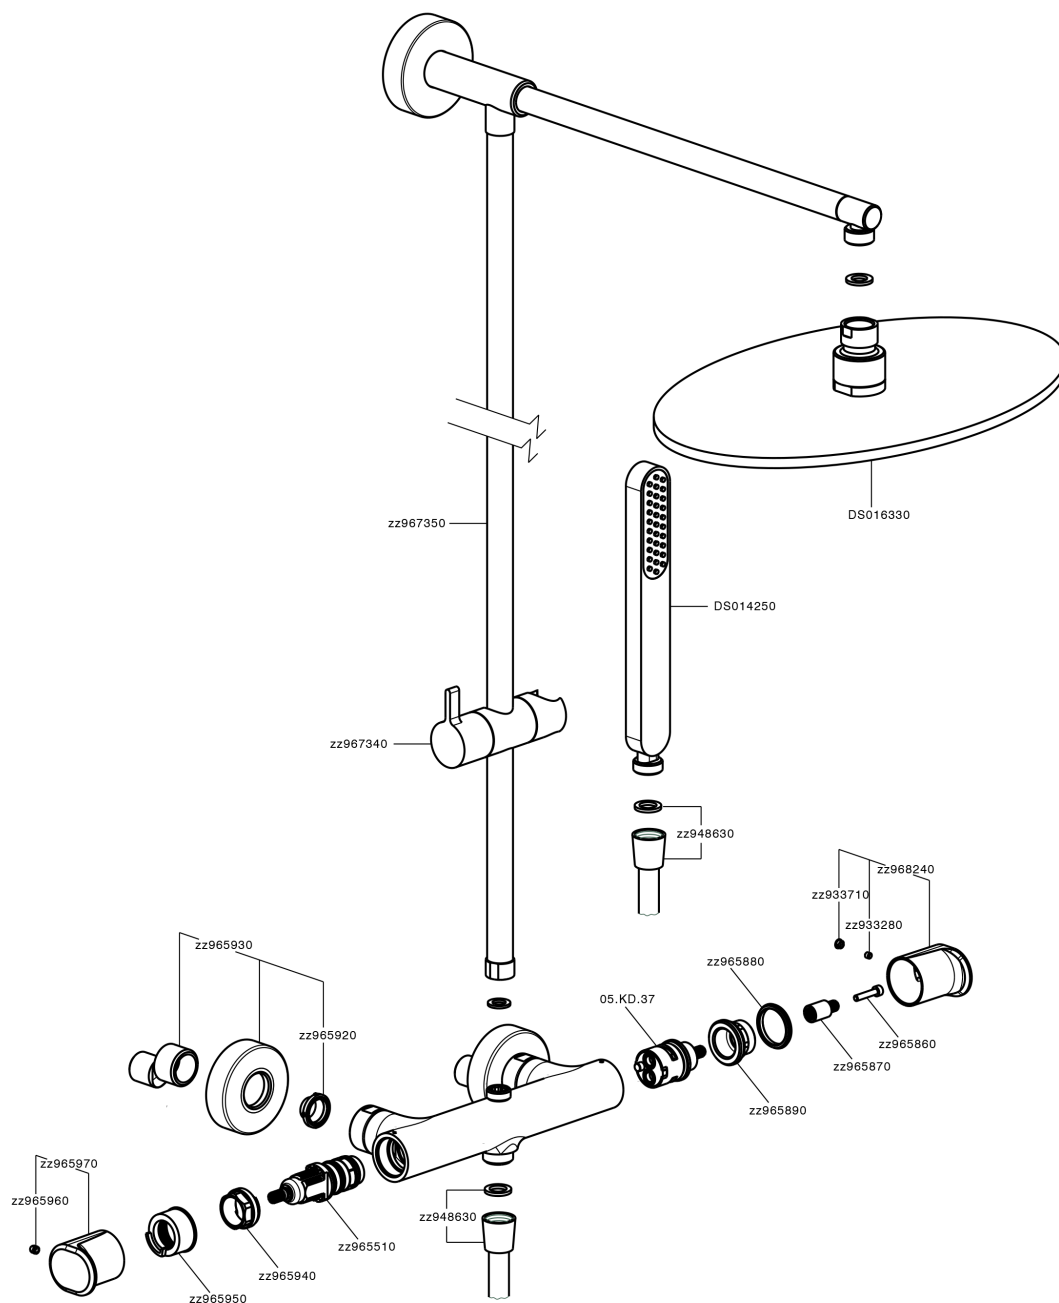

Colonna doccia termostatica 2 funzioni LINEAVIVA_LVC78030

LVC78030

<https://www.cisal.it/colonna-doccia-termostatica-2-funzioni-lineaviva-lvc78030>

2026-06-27