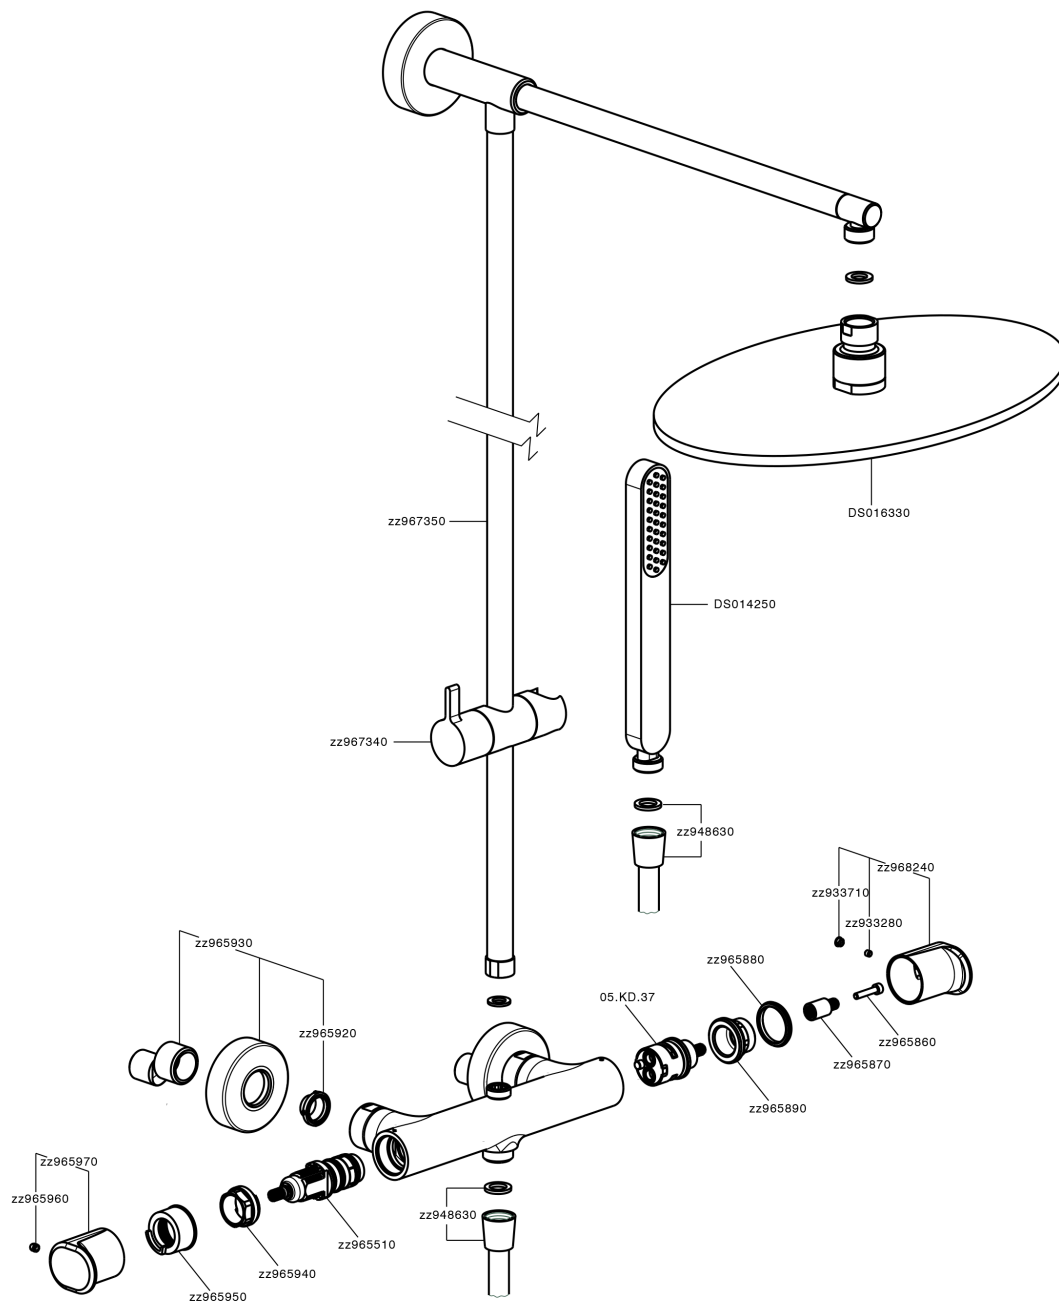

## Colonna doccia termostatica 2 funzioni LINEAVIVA\_LVC78030

MODELLO **LVC78030**

Colonna doccia termostatica 2 funzioni, devia stop 2 uscite, colonna fissa, supporto doccetta scorrevole, doccetta monogetto minimalista in ABS, soffione tondo D.300 mm in Ottone, flessibile liscio SUPREME 150 cm

### DeviaStop

La tecnologia Devia Stop di Cisal consente con un semplice movimento rotativo di gestire la portata dell'acqua e di scegliere la modalità d'erogazione (soffione, doccetta a mano).

### SafeTouch

Il sistema SafeTouch Cisal mantiene il corpo del miscelatore freddo al tatto durante il funzionamento.

## Colonna doccia termostatica 2 funzioni LINEAVIVA\_LVC78030

LVC78030

<https://www.cisal.it/colonna-doccia-termostatica-2-funzioni-lineaviva-lvc78030>

2026-06-27