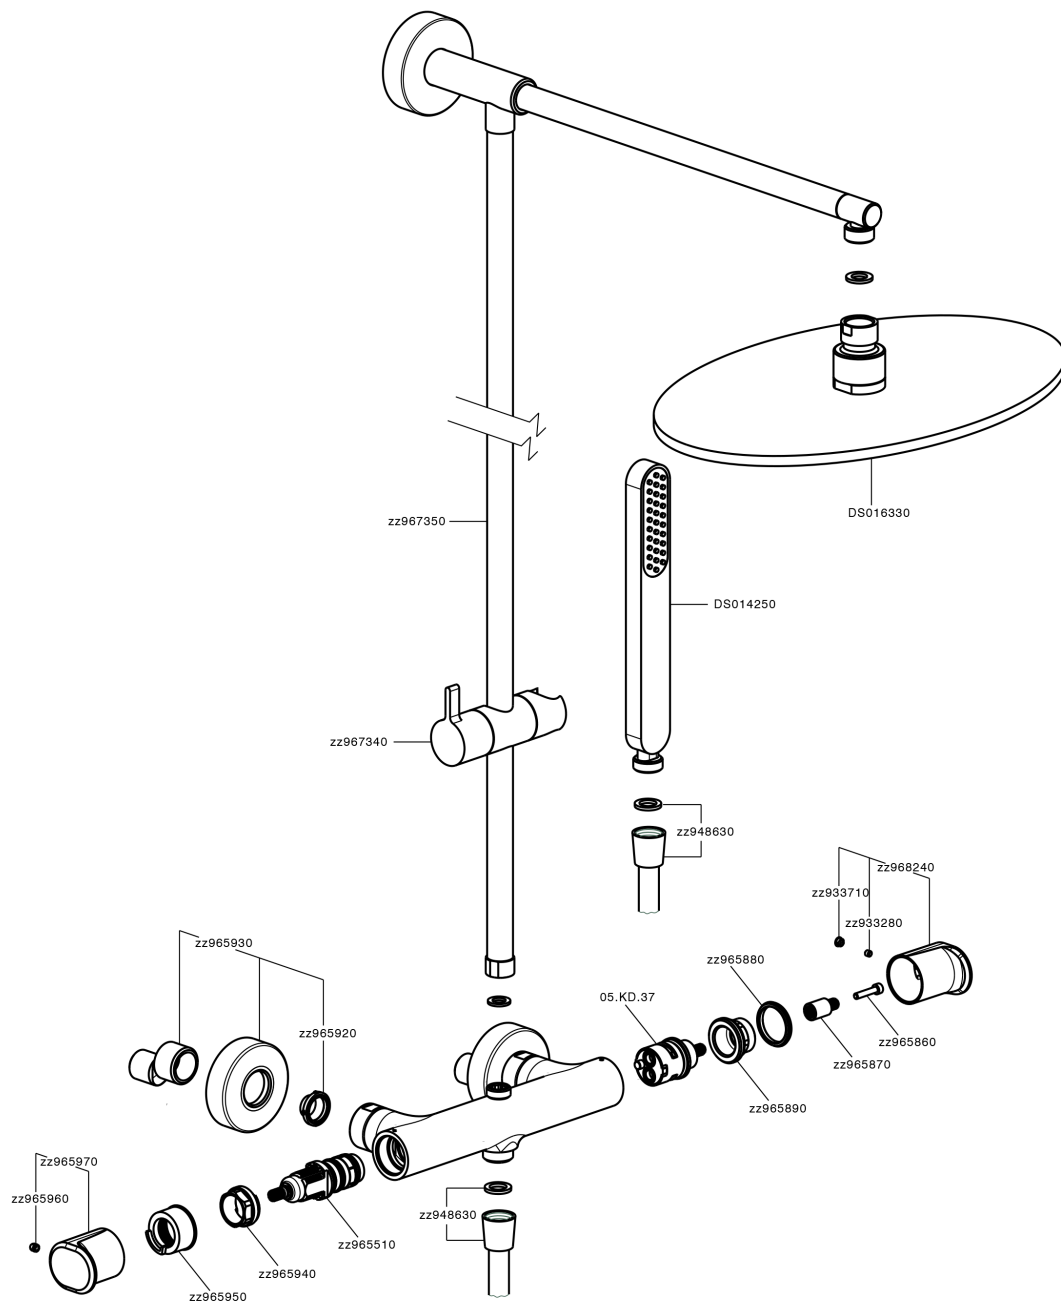

Colonna doccia termostatica 2 funzioni LINEAVIVA_LVC78030

LVC78030

<https://www.cisal.it/colonna-doccia-termostatica-2-funzioni-lineaviva-lvc78030>

2026-05-13