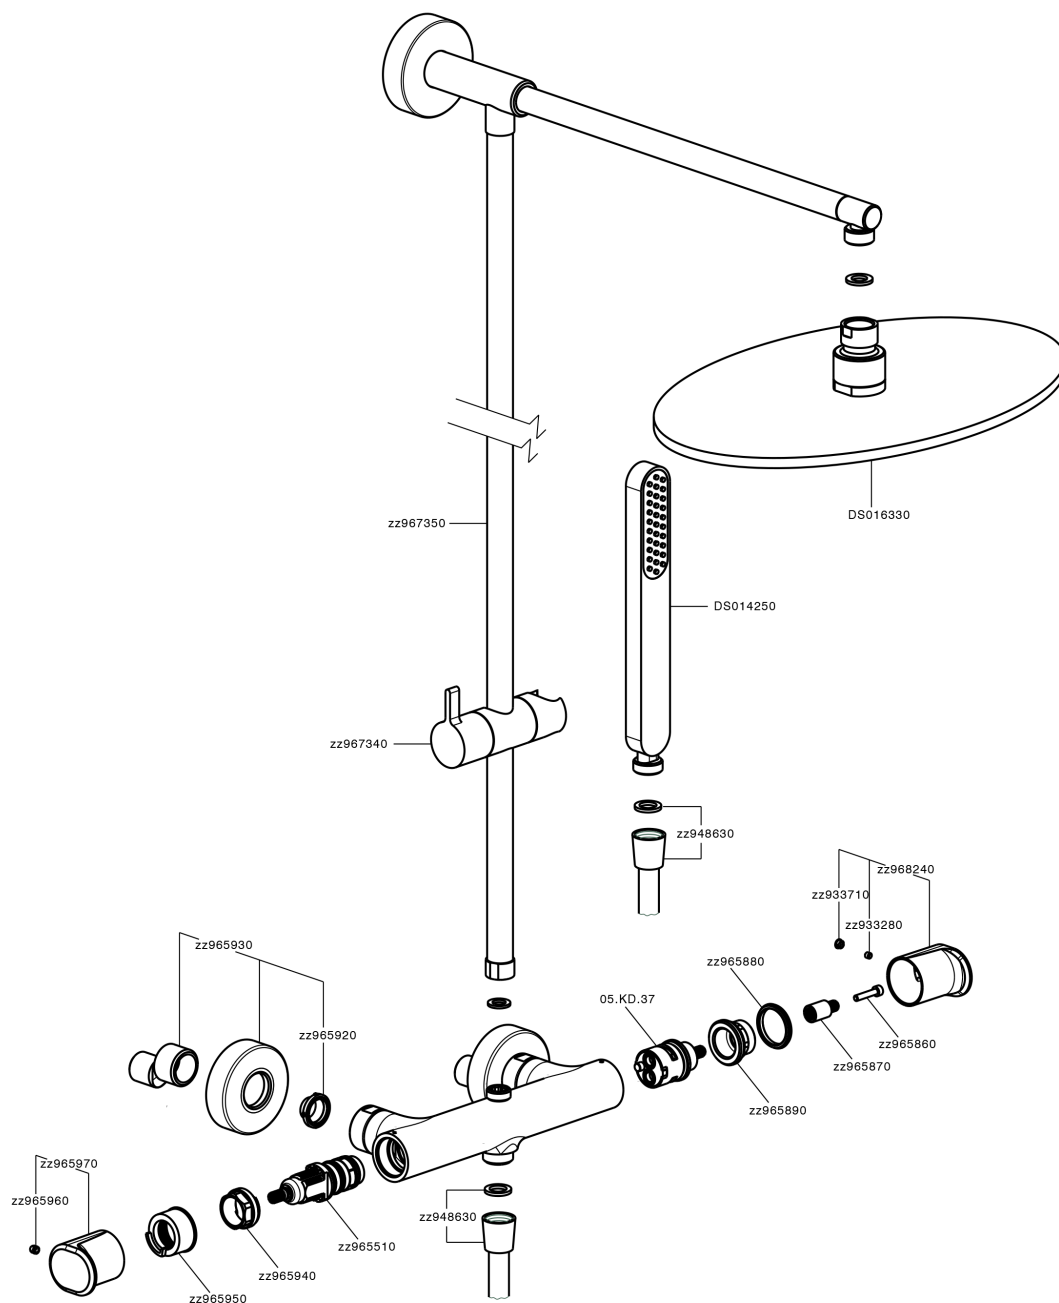

Colonna doccia termostatica 2 funzioni LINEAVIVA_LVC78030

MODELLO **LVC78030**

Colonna doccia termostatica 2 funzioni, devia stop 2 uscite, colonna fissa, supporto doccetta scorrevole, doccetta monogetto minimalista in ABS, soffione tondo D.300 mm in Ottone, flessibile liscio SUPREME 150 cm

DeviaStop

La tecnologia Devia Stop di Cisal consente con un semplice movimento rotativo di gestire la portata dell'acqua e di scegliere la modalità d'erogazione (soffione, doccetta a mano).

SafeTouch

Il sistema SafeTouch Cisal mantiene il corpo del miscelatore freddo al tatto durante il funzionamento.

Termostatico

Il Termostatico Cisal è il tuo personale gestore dell'acqua che ti aiuta a gestire e controllare acqua ed energia senza sprechi.

Colonna doccia termostatica 2 funzioni LINEAVIVA_LVC78030

LVC78030

<https://www.cisal.it/colonna-doccia-termostatica-2-funzioni-lineaviva-lvc78030>

2026-05-15