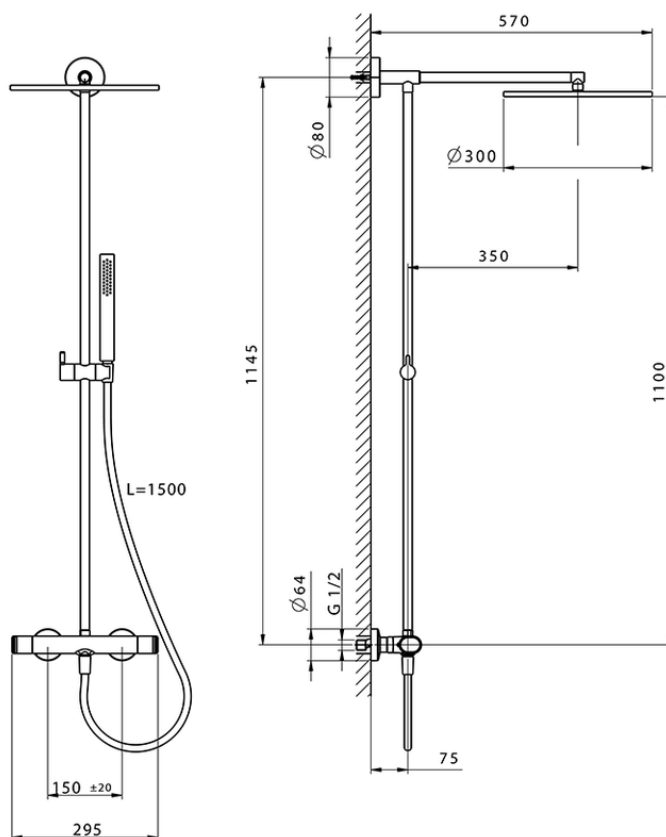

Colonna doccia termostatica 2 funzioni LINEAVIVA_LVC78030

LVC78030

<https://www.cisal.it/colonna-doccia-termostatica-2-funzioni-lineaviva-lvc78030>

2026-06-27