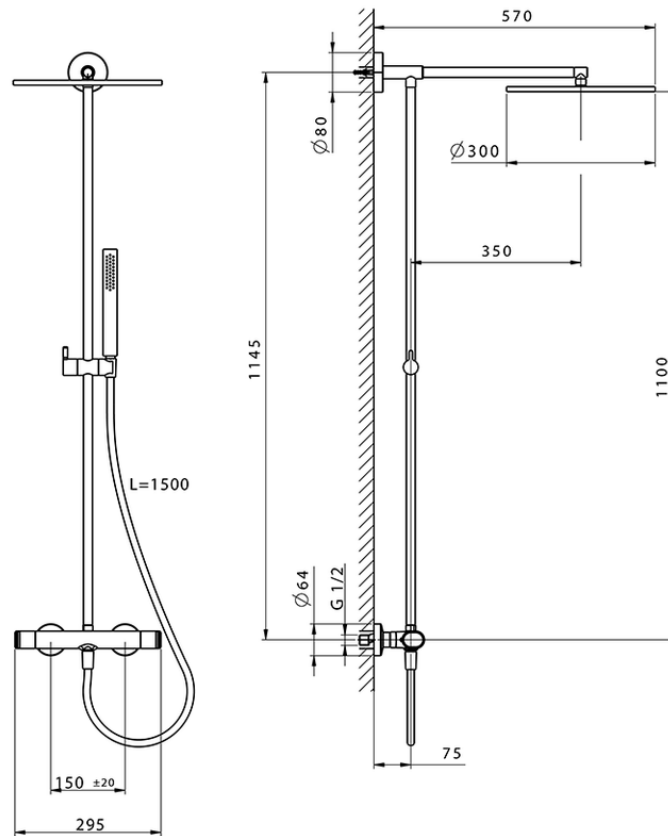

Colonna doccia termostatica 2 funzioni LINEAVIVA_LVC78030

LVC78030

<https://www.cisal.it/colonna-doccia-termostatica-2-funzioni-lineaviva-lvc78030>

2026-05-13