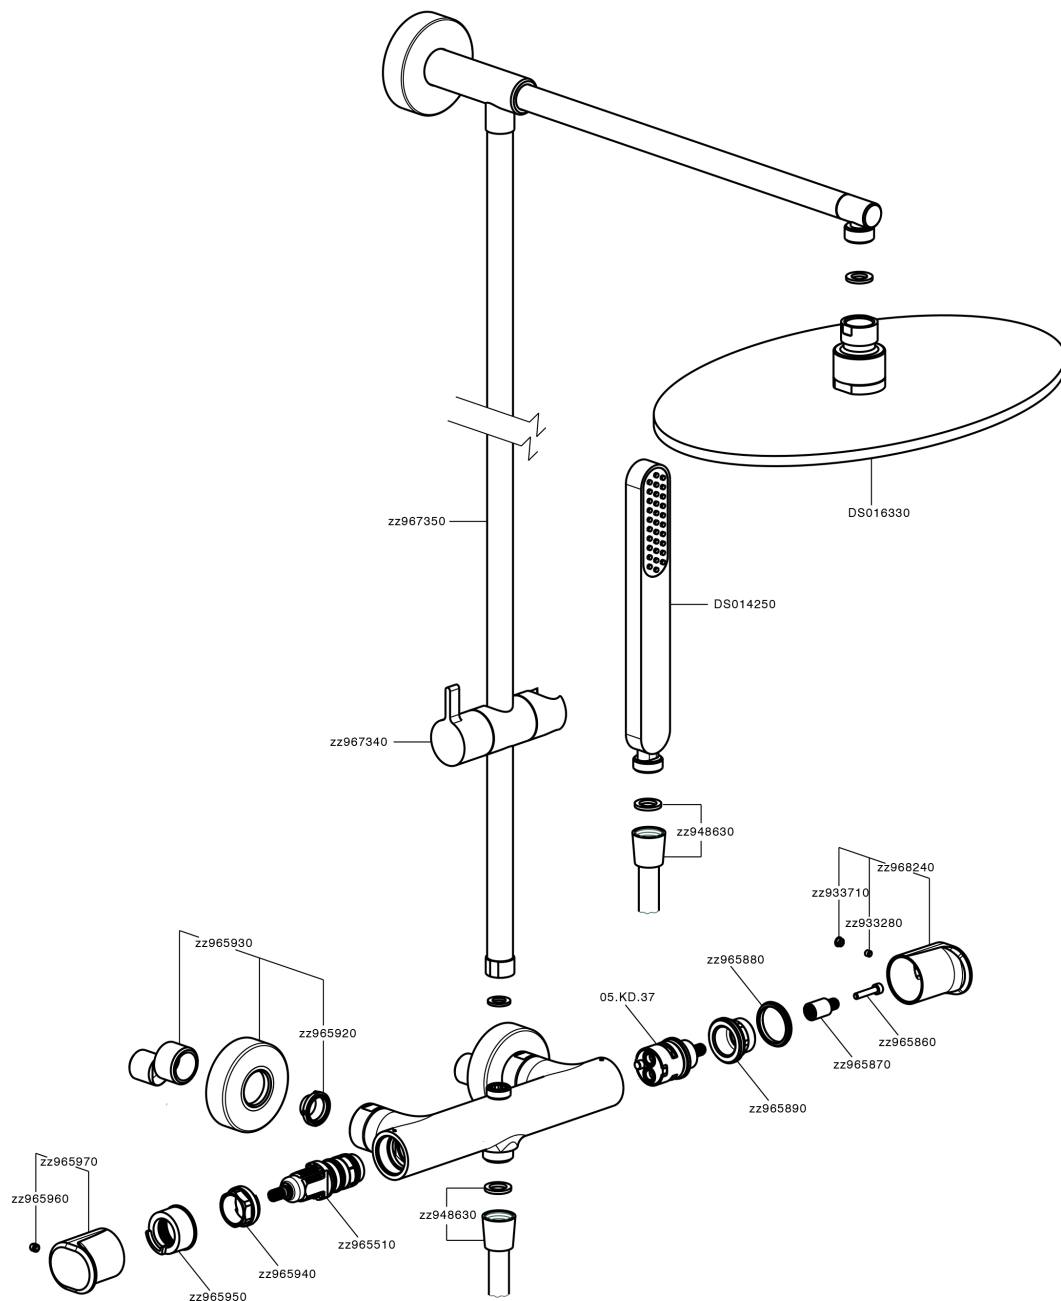

Colonna doccia termostatica 2 funzioni LINEAVIVA_LVC78030

MODELLO **LVC78030**

Colonna doccia termostatica 2 funzioni, devia stop 2 uscite, colonna fissa, supporto doccetta scorrevole, doccetta monogetto minimalista in ABS, soffione tondo D.300 mm in Ottone, flessibile liscio SUPREME 150 cm

DeviaStop

La tecnologia Devia Stop di Cisal consente con un semplice movimento rotativo di gestire la portata dell'acqua e di scegliere la modalità d'erogazione (soffione, doccetta a mano).

SafeTouch

Il sistema SafeTouch Cisal mantiene il corpo del miscelatore freddo al tatto durante il funzionamento.

Termostatico

Il Termostatico Cisal è il tuo personale gestore dell'acqua che ti aiuta a gestire e controllare acqua ed energia senza sprechi.

Colonna doccia termostatica 2 funzioni LINEAVIVA_LVC78030

LVC78030

<https://www.cisal.it/colonna-doccia-termostatica-2-funzioni-lineaviva-lvc78030>

2026-06-27