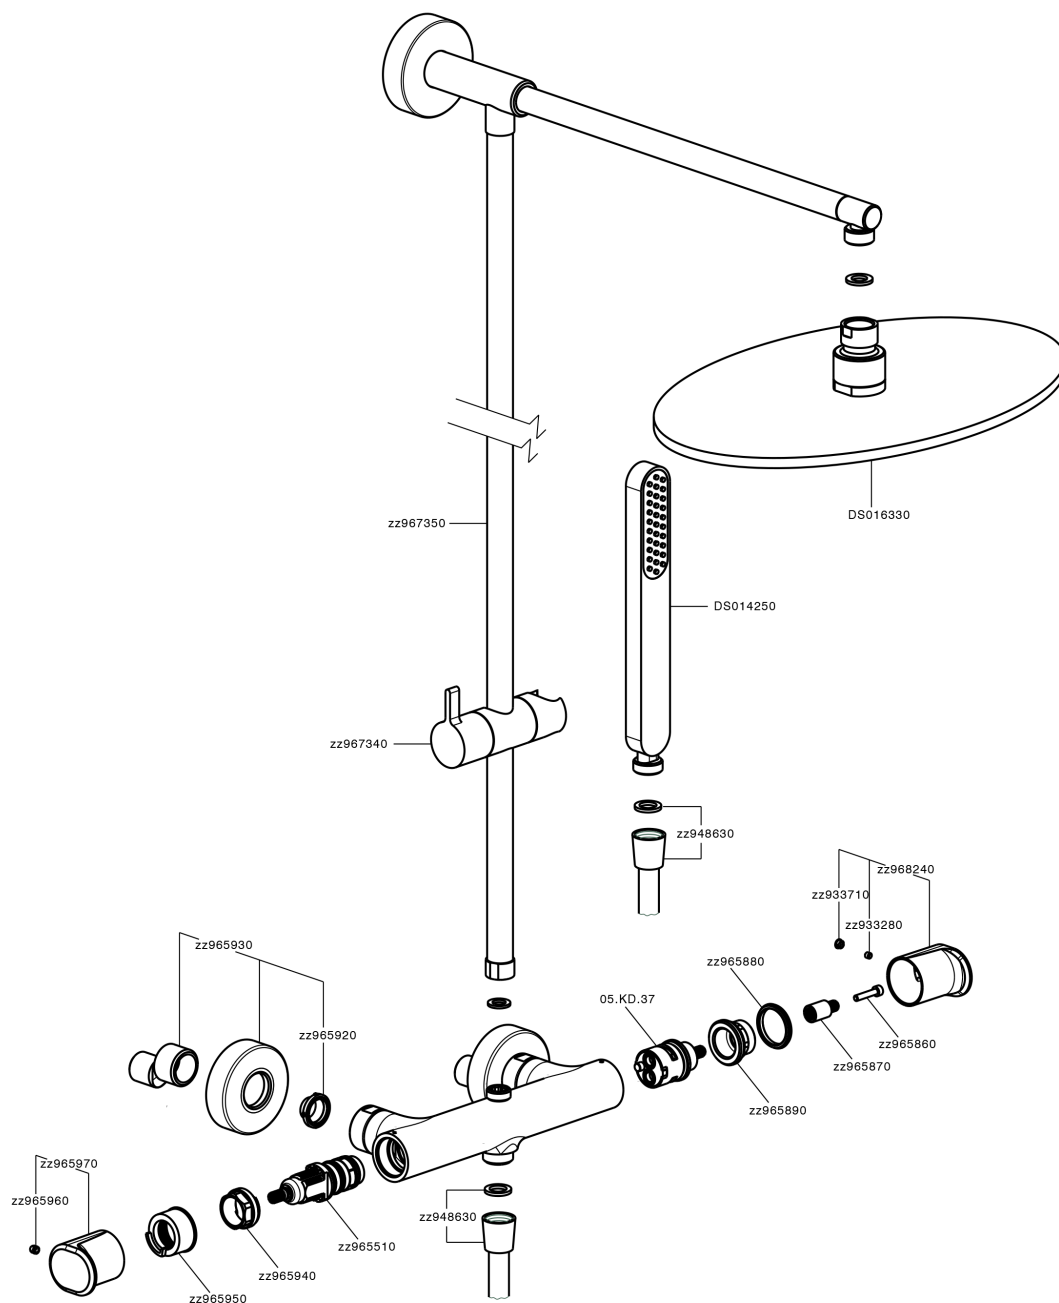

Colonna doccia termostatica 2 funzioni LINEAVIVA_LVC78030

MODELLO **LVC78030**

Colonna doccia termostatica 2 funzioni, devia stop 2 uscite, colonna fissa, supporto doccetta scorrevole, doccetta monogetto minimalista in ABS, soffione tondo D.300 mm in Ottone, flessibile liscio SUPREME 150 cm

DeviaStop

La tecnologia Devia Stop di Cisal consente con un semplice movimento rotativo di gestire la portata dell'acqua e di scegliere la modalità d'erogazione (soffione, doccetta a mano).

SafeTouch

Il sistema SafeTouch Cisal mantiene il corpo del miscelatore freddo al tatto durante il funzionamento.

Termostatico

Il Termostatico Cisal è il tuo personale gestore dell'acqua che ti aiuta a gestire e controllare acqua ed energia senza sprechi.

Colonna doccia termostatica 2 funzioni LINEAVIVA_LVC78030

LVC78030

<https://www.cisal.it/colonna-doccia-termostatica-2-funzioni-lineaviva-lvc78030>

2026-05-13