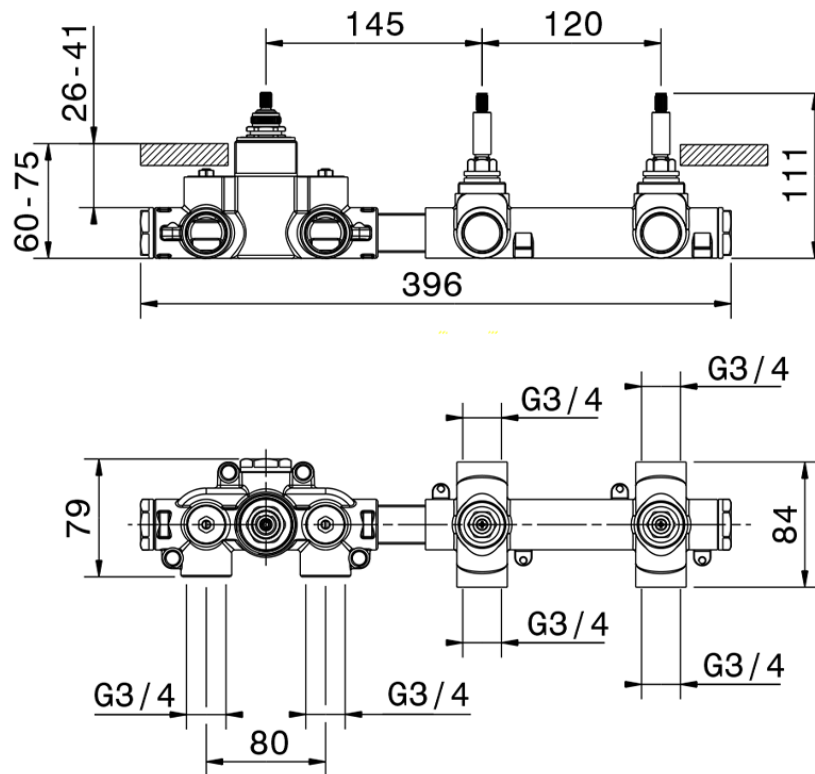

Parte esterna termo doccia incasso 2 funzioni WELLNESS_X100R200

X100R200

<https://www.cisal.it/parte-esterna-termo-doccia-incasso-2-funzioni-wellness-x100r200>

ZA00V200

<https://www.cisal.it/parte-incasso-termostatico-doccia-2-funzioni-incasso-za00v200>

ZA00R200

<https://www.cisal.it/parte-incasso-termostatico-2-funzioni-incasso-za00r200>

2026-02-10