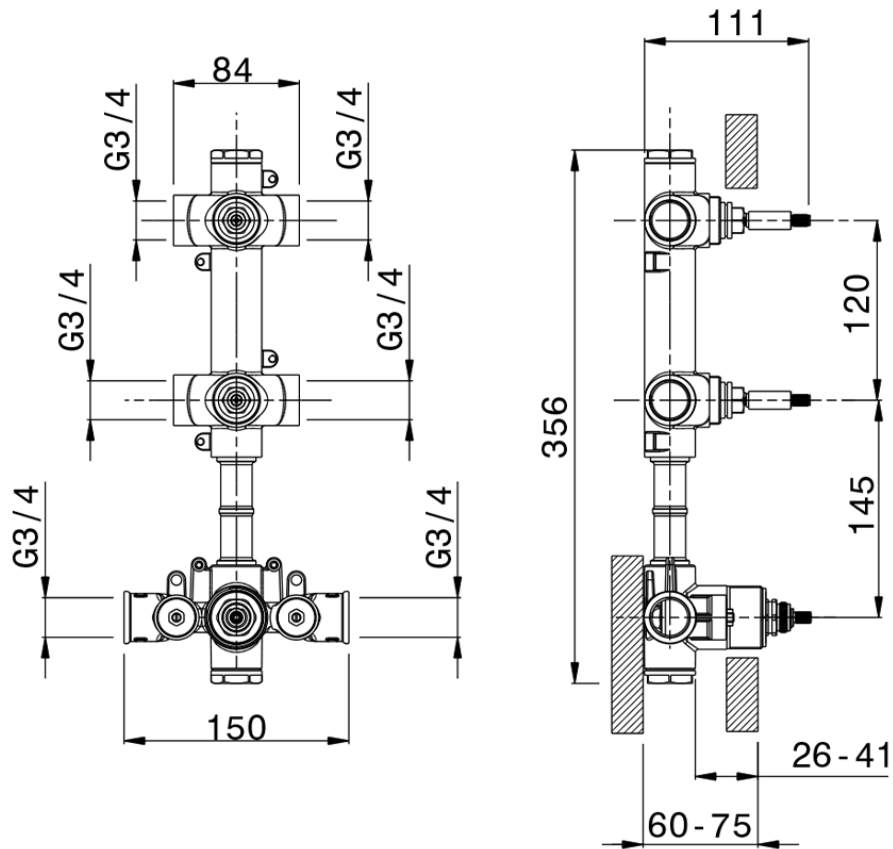

Parte esterna termo doccia incasso 2 funzioni WELLNESS_X100R200

X100R200

<https://www.cisal.it/parte-esterna-termo-doccia-incasso-2-funzioni-wellness-x100r200>

ZA00V200

<https://www.cisal.it/parte-incasso-termostatico-doccia-2-funzioni-incasso-za00v200>

ZA00R200

<https://www.cisal.it/parte-incasso-termostatico-2-funzioni-incasso-za00r200>

2026-02-10