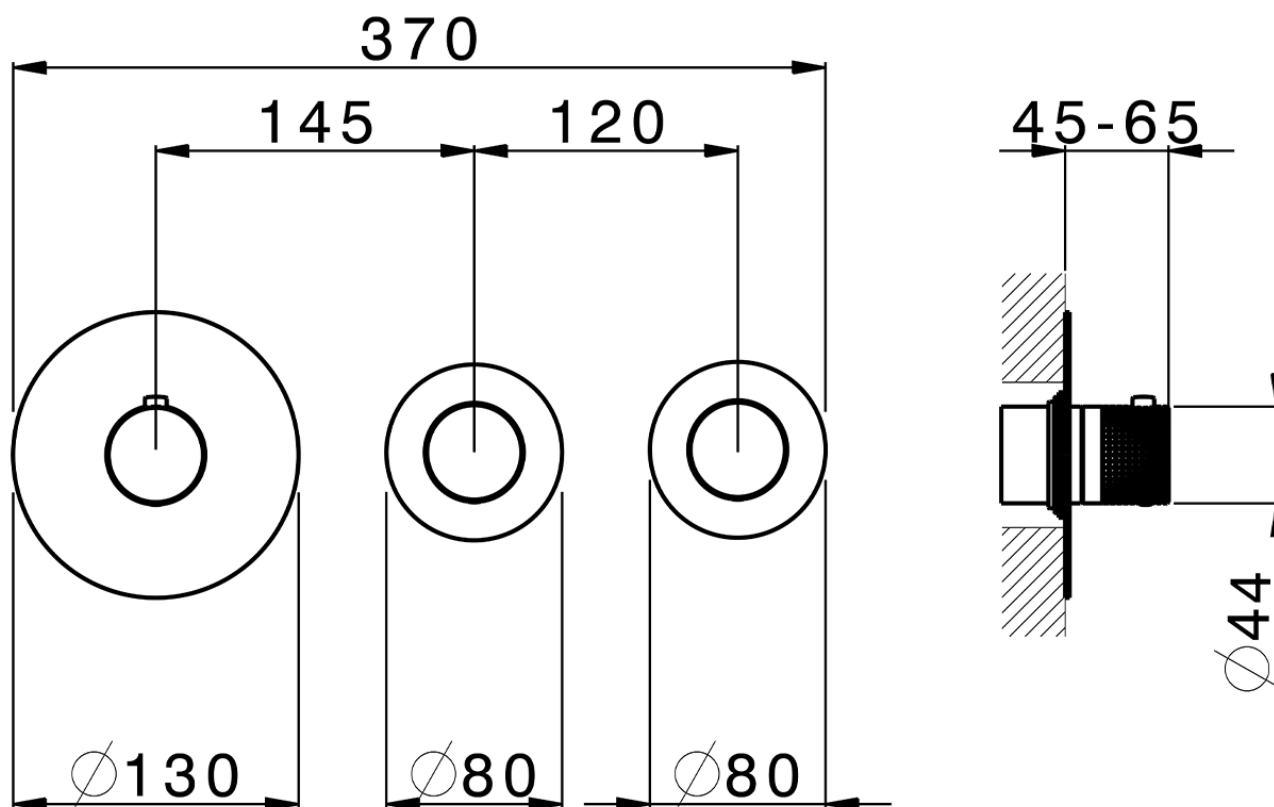

Parte esterna termo doccia incasso 2 funzioni WELLNESS_X100R200

X100R200

<https://www.cisal.it/parte-esterna-termo-doccia-incasso-2-funzioni-wellness-x100r200>

ZA00V200

<https://www.cisal.it/parte-incasso-termostatico-doccia-2-funzioni-incasso-za00v200>

ZA00R200

<https://www.cisal.it/parte-incasso-termostatico-2-funzioni-incasso-za00r200>

2026-02-10