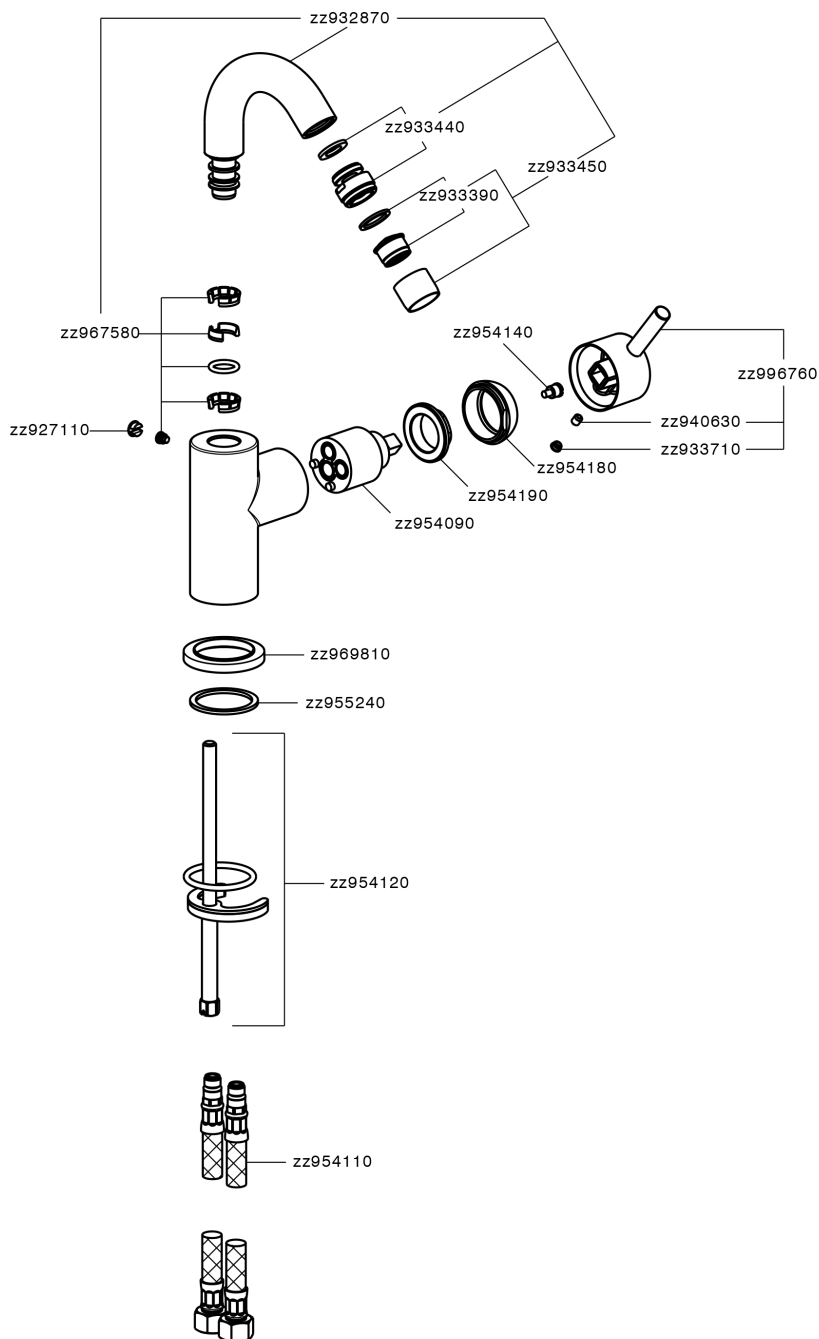

Miscelatore monocomando bidet EnergySave NUOVA LESS_LN002565

LN002565

<https://www.cisal.it/miscelatore-monocomando-bidet-energysave-nuova-less-ln002565>

2026-07-04