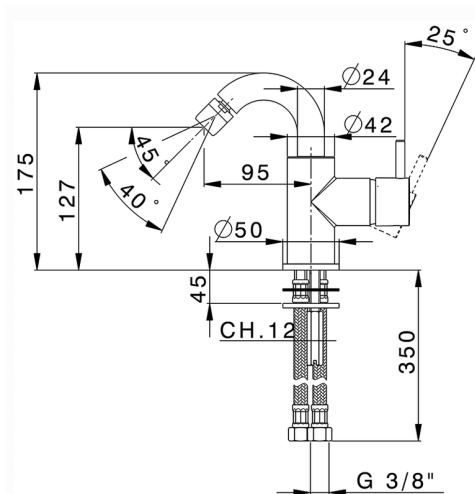

## Miscelatore monocomando bidet EnergySave NUOVA LESS\_LN002565

MODELLO **LN002565**

Miscelatore monocomando bidet EnergySave, bocca girevole, senza scarico automatico, flex inox G.3/8"

### CARATTERISTICHE

Ricambio Cartuccia **ZZ95409000**

**Cartuccia Monocomando 35 mm**