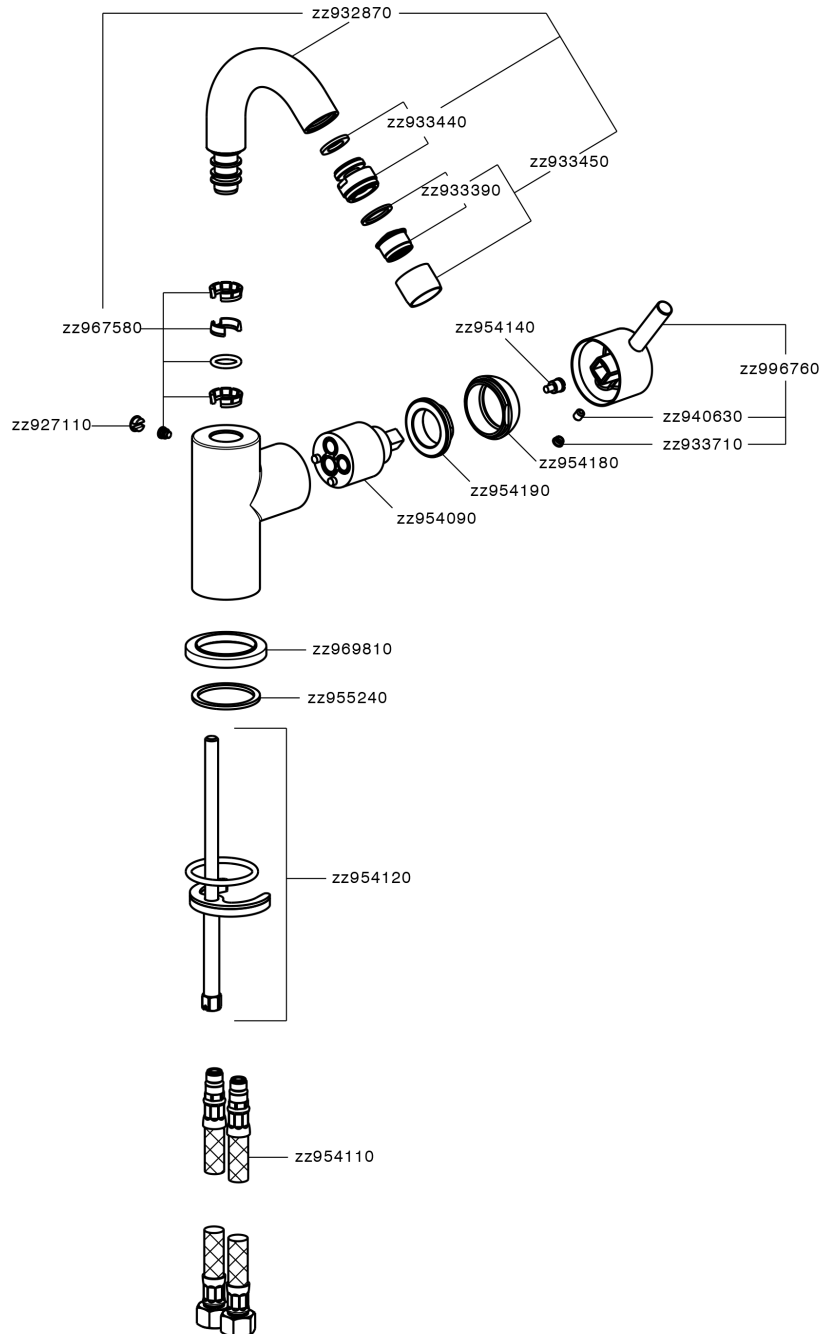

## Miscelatore monocomando bidet EnergySave NUOVA LESS\_LN002565

LN002565

<https://www.cisal.it/miscelatore-monocomando-bidet-energysave-nuova-less-ln002565>

2026-05-20