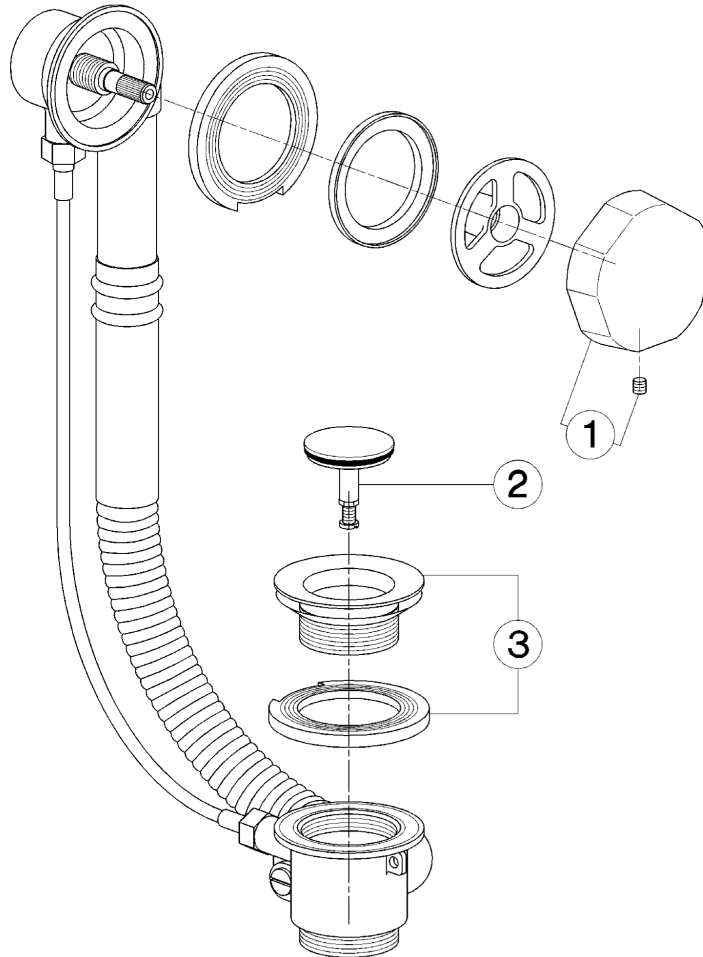

## Colonna scarico vasca COMPLEMENTI\_ZA005700

MODELLO **ZA005700**

Colonna scarico vasca

FINITURE DISPONIBILI

-  **21** 21 Cromo
-  **26** 26 Vecchio Rame
-  **27** 27 Vecchio Bronzo
-  **2A** 2A Nichel Satinato Spazzolato
-  **40** 40 Nero Opaco

## Colonna scarico vasca COMPLEMENTI\_ZA005700

**cisal**

### ZA 00570

- Colonna scarico vasca
- Bath drain
- Wannen-Abflussgarnitur 1"1/2
- Vidage de baignoire

NR.	DESCRIZIONE DESCRIPTION BESCHREIBUNG DÉSCRIPTION	N. CODICE CODE NO. WERKSNR. NR. CODE	NR.	DESCRIZIONE DESCRIPTION BESCHREIBUNG DÉSCRIPTION	N. CODICE CODE NO. WERKSNR. NR. CODE	NR.	DESCRIZIONE DESCRIPTION BESCHREIBUNG DÉSCRIPTION	N. CODICE CODE NO. WERKSNR. NR. CODE
1	Maniglia colonna scarico vasca Handle Griff / Abflussgarnitur Croisillon	ZZ 92790 0						
2	Tappo completo colonna scarico vasca Plug for bath drain Stopfen / Abflussg. kpl Bonde - vidage baignoire	ZZ 92794 0						
3	Piletta completa per colonna scarico vasca Waste for bath drain Abfluss / Abflussgarnitur Crépine pour baignoire	ZZ 92795 0						