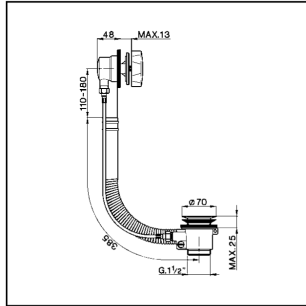

## Colonna scarico vasca COMPLEMENTI\_ZA005700

MODELLO **ZA005700**

Colonna scarico vasca

FINITURE DISPONIBILI

-  **21** 21 Cromo
-  **26** 26 Vecchio Rame
-  **27** 27 Vecchio Bronzo
-  **2A** 2A Nichel Satinato Spazzolato
-  **40** 40 Nero Opaco

## Colonna scarico vasca COMPLEMENTI\_ZA005700

**cisal**

### ZA 00570

- Colonna scarico vasca
- Bath drain
- Wannen-Abflussgarnitur 1"1/2
- Vidage de baignoire

NR.	DESCRIZIONE DESCRIPTION BESCHREIBUNG DÉSCRIPTION	N. CODICE CODE NO. WERKSNR. NR. CODE	NR.	DESCRIZIONE DESCRIPTION BESCHREIBUNG DÉSCRIPTION	N. CODICE CODE NO. WERKSNR. NR. CODE	NR.	DESCRIZIONE DESCRIPTION BESCHREIBUNG DÉSCRIPTION	N. CODICE CODE NO. WERKSNR. NR. CODE
1	Maniglia colonna scarico vasca Handle Griff / Abflussgarnitur Croisillon	ZZ 92790 0						
2	Tappo completo colonna scarico vasca Plug for bath drain Stopfen / Abflussg. kpl Bonde - vidage baignoire	ZZ 92794 0						
3	Piletta completa per colonna scarico vasca Waste for bath drain Abfluss / Abflussgarnitur Crépine pour baignoire	ZZ 92795 0						