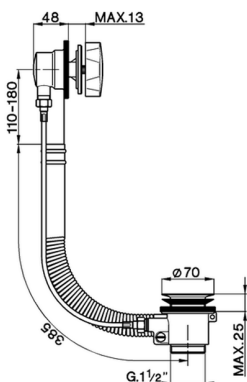

## Colonna scarico vasca COMPLEMENTI\_ZA005700

MODELLO **ZA005700**

Colonna scarico vasca

FINITURE DISPONIBILI

-  **21** 21 Cromo
-  **26** 26 Vecchio Rame
-  **27** 27 Vecchio Bronzo
-  **2A** 2A Nichel Satinato Spazzolato
-  **40** 40 Nero Opaco

## Colonna scarico vasca COMPLEMENTI\_ZA005700

**cisal**

### ZA 00570

- Colonna scarico vasca
- Bath drain
- Wannen-Abflussgarnitur 1"1/2
- Vidage de baignoire

NR.	DESCRIZIONE DESCRIPTION BESCHREIBUNG DÉSCRIPTION	N. CODICE CODE NO. WERKSNR. NR. CODE	NR.	DESCRIZIONE DESCRIPTION BESCHREIBUNG DÉSCRIPTION	N. CODICE CODE NO. WERKSNR. NR. CODE	NR.	DESCRIZIONE DESCRIPTION BESCHREIBUNG DÉSCRIPTION	N. CODICE CODE NO. WERKSNR. NR. CODE
1	Maniglia colonna scarico vasca Handle Griff / Abflussgarnitur Croisillon	ZZ 92790 0						
2	Tappo completo colonna scarico vasca Plug for bath drain Stopfen / Abflussg. kpl Bonde - vidage baignoire	ZZ 92794 0						
3	Piletta completa per colonna scarico vasca Waste for bath drain Abfluss / Abflussgarnitur Crépine pour baignoire	ZZ 92795 0						