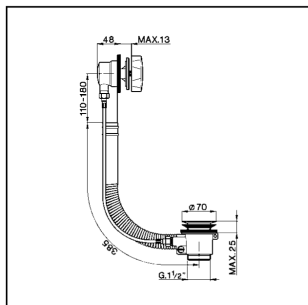

Colonna scarico vasca COMPLEMENTI_ZA005700

MODELLO **ZA005700**

Colonna scarico vasca

FINITURE DISPONIBILI

-  **21** 21 Cromo
-  **26** 26 Vecchio Rame
-  **27** 27 Vecchio Bronzo
-  **2A** 2A Nichel Satinato Spazzolato
-  **40** 40 Nero Opaco

CARATTERISTICHE

Colonna scarico vasca COMPLEMENTI_ZA005700

cisal

ZA 00570

- Colonna scarico vasca
- Bath drain
- Wannen-Abflussgarnitur 1"1/2
- Vidage de baignoire

NR.	DESCRIZIONE DESCRIPTION BESCHREIBUNG DÉSCRIPTION	N. CODICE CODE NO. WERKSNR. NR. CODE	NR.	DESCRIZIONE DESCRIPTION BESCHREIBUNG DÉSCRIPTION	N. CODICE CODE NO. WERKSNR. NR. CODE	NR.	DESCRIZIONE DESCRIPTION BESCHREIBUNG DÉSCRIPTION	N. CODICE CODE NO. WERKSNR. NR. CODE
1	Maniglia colonna scarico vasca Handle Griff / Abflussgarnitur Croisillon	ZZ 92790 0						
2	Tappo completo colonna scarico vasca Plug for bath drain Stopfen / Abflussg. kpl Bonde - vidage baignoire	ZZ 92794 0						
3	Piletta completa per colonna scarico vasca Waste for bath drain Abfluss / Abflussgarnitur Crépine pour baignoire	ZZ 92795 0						