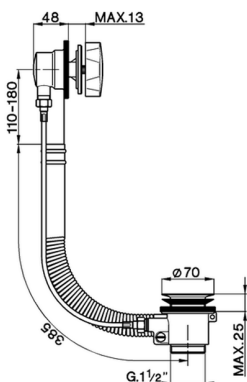

Colonna scarico vasca COMPLEMENTI_ZA005700

MODELLO **ZA005700**

Colonna scarico vasca

FINITURE DISPONIBILI

-  **21** 21 Cromo
-  **26** 26 Vecchio Rame
-  **27** 27 Vecchio Bronzo
-  **2A** 2A Nichel Satinato Spazzolato
-  **40** 40 Nero Opaco

CARATTERISTICHE

Colonna scarico vasca COMPLEMENTI_ZA005700

cisal

ZA 00570

- Colonna scarico vasca
- Bath drain
- Wannen-Abflussgarnitur 1"1/2
- Vidage de baignoire

NR.	DESCRIZIONE DESCRIPTION BESCHREIBUNG DÉSCRIPTION	N. CODICE CODE NO. WERKSNR. NR. CODE	NR.	DESCRIZIONE DESCRIPTION BESCHREIBUNG DÉSCRIPTION	N. CODICE CODE NO. WERKSNR. NR. CODE	NR.	DESCRIZIONE DESCRIPTION BESCHREIBUNG DÉSCRIPTION	N. CODICE CODE NO. WERKSNR. NR. CODE
1	Maniglia colonna scarico vasca Handle Griff / Abflussgarnitur Croisillon	ZZ 92790 0						
2	Tappo completo colonna scarico vasca Plug for bath drain Stopfen / Abflussg. kpl Bonde - vidage baignoire	ZZ 92794 0						
3	Piletta completa per colonna scarico vasca Waste for bath drain Abfluss / Abflussgarnitur Crépine pour baignoire	ZZ 92795 0						