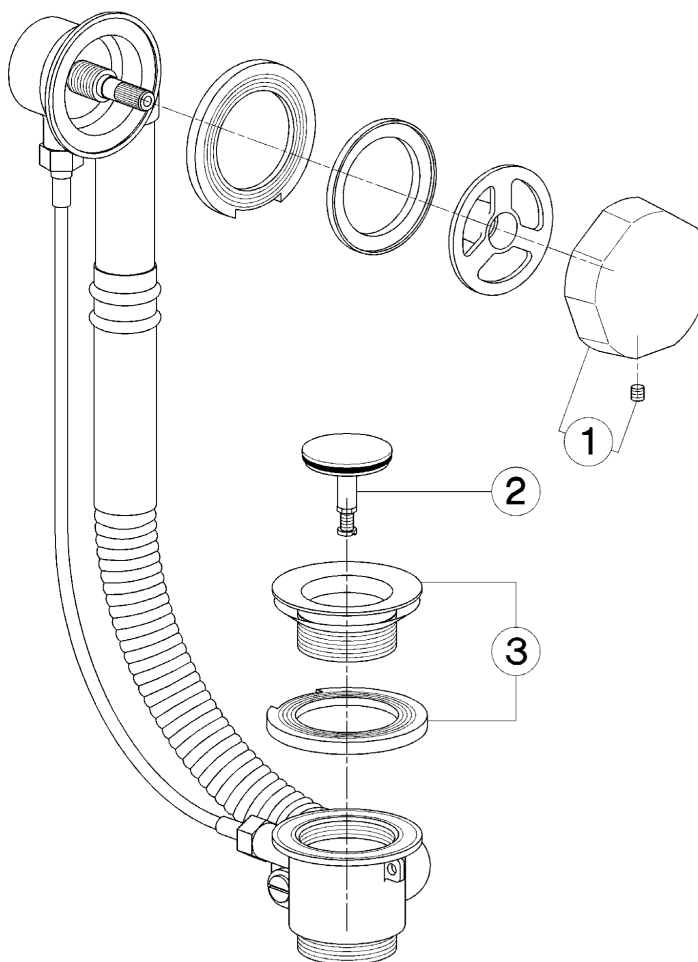

Colonna scarico vasca COMPLEMENTI_ZA005700

MODELLO **ZA005700**

Colonna scarico vasca

FINITURE DISPONIBILI

-  **21** 21 Cromo
-  **26** 26 Vecchio Rame
-  **27** 27 Vecchio Bronzo
-  **2A** 2A Nichel Satinato Spazzolato
-  **40** 40 Nero Opaco

CARATTERISTICHE

Colonna scarico vasca COMPLEMENTI_ZA005700

cisal

ZA 00570

- Colonna scarico vasca
- Bath drain
- Wannen-Abflussgarnitur 1"1/2
- Vidage de baignoire

NR.	DESCRIZIONE DESCRIPTION BESCHREIBUNG DÉSCRIPTION	N. CODICE CODE NO. WERKSNR. NR. CODE	NR.	DESCRIZIONE DESCRIPTION BESCHREIBUNG DÉSCRIPTION	N. CODICE CODE NO. WERKSNR. NR. CODE	NR.	DESCRIZIONE DESCRIPTION BESCHREIBUNG DÉSCRIPTION	N. CODICE CODE NO. WERKSNR. NR. CODE
1	Maniglia colonna scarico vasca Handle Griff / Abflussgarnitur Croisillon	ZZ 92790 0						
2	Tappo completo colonna scarico vasca Plug for bath drain Stopfen / Abflussg. kpl Bonde - vidage baignoire	ZZ 92794 0						
3	Piletta completa per colonna scarico vasca Waste for bath drain Abfluss / Abflussgarnitur Crépine pour baignoire	ZZ 92795 0						

ZA.8

ZA005700

<https://www.cisal.it/colonna-scarico-vasca-complementi-za005700>

2026-05-03