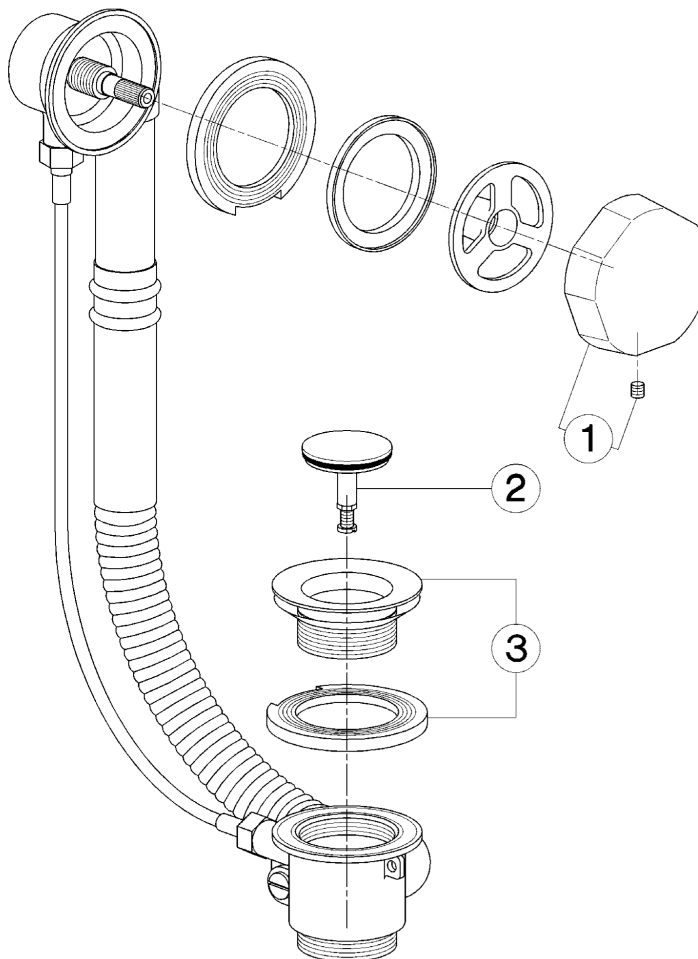

## Colonna scarico vasca **COMPLEMENTI\_ZA005700**

MODELLO **ZA005700**

Colonna scarico vasca

FINITURE DISPONIBILI

-  **21** 21 Cromo
-  **26** 26 Vecchio Rame
-  **27** 27 Vecchio Bronzo
-  **2A** 2A Nichel Satinato Spazzolato
-  **40** 40 Nero Opaco

## Colonna scarico vasca COMPLEMENTI\_ZA005700

**cisal**

### ZA 00570

- Colonna scarico vasca
- Bath drain
- Wannen-Ablaufgarnitur 1"1/2
- Vidage de baignoire

NR.	DESCRIZIONE DESCRIPTION BESCHREIBUNG DÉSCRIPTION	N. CODICE CODE NO. WERKSNR. NR. CODE	NR.	DESCRIZIONE DESCRIPTION BESCHREIBUNG DÉSCRIPTION	N. CODICE CODE NO. WERKSNR. NR. CODE	NR.	DESCRIZIONE DESCRIPTION BESCHREIBUNG DÉSCRIPTION	N. CODICE CODE NO. WERKSNR. NR. CODE
1	Maniglia colonna scarico vasca Handle Griff / Ablaufgarnitur Croisillon	ZZ 92790 0						
2	Tappo completo colonna scarico vasca Plug for bath drain Stopfen / Ablaufg. kpl Bonde - vidage baignoire	ZZ 92794 0						
3	Piletta completa per colonna scarico vasca Waste for bath drain Ablauf / Ablaufgarnitur Crépine pour baignoire	ZZ 92795 0						