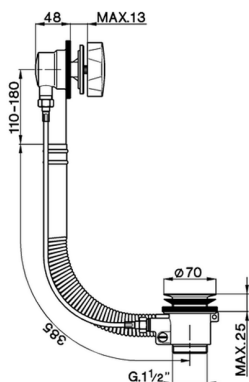

## Colonna scarico vasca **COMPLEMENTI\_ZA005700**

MODELLO **ZA005700**

Colonna scarico vasca

FINITURE DISPONIBILI

-  **21** 21 Cromo
-  **26** 26 Vecchio Rame
-  **27** 27 Vecchio Bronzo
-  **2A** 2A Nichel Satinato Spazzolato
-  **40** 40 Nero Opaco

## Colonna scarico vasca COMPLEMENTI\_ZA005700

**cisal**

### ZA 00570

- Colonna scarico vasca
- Bath drain
- Wannen-Ablaufgarnitur 1"1/2
- Vidage de baignoire

NR.	DESCRIZIONE DESCRIPTION BESCHREIBUNG DÉSCRIPTION	N. CODICE CODE NO. WERKSNR. NR. CODE	NR.	DESCRIZIONE DESCRIPTION BESCHREIBUNG DÉSCRIPTION	N. CODICE CODE NO. WERKSNR. NR. CODE	NR.	DESCRIZIONE DESCRIPTION BESCHREIBUNG DÉSCRIPTION	N. CODICE CODE NO. WERKSNR. NR. CODE
1	Maniglia colonna scarico vasca Handle Griff / Ablaufgarnitur Croisillon	ZZ 92790 0						
2	Tappo completo colonna scarico vasca Plug for bath drain Stopfen / Ablaufg. kpl Bonde - vidage baignoire	ZZ 92794 0						
3	Piletta completa per colonna scarico vasca Waste for bath drain Ablauf / Ablaufgarnitur Crépine pour baignoire	ZZ 92795 0						