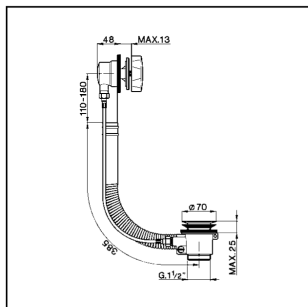

## Colonna scarico vasca **COMPLEMENTI\_ZA005700**

MODELLO **ZA005700**

Colonna scarico vasca

FINITURE DISPONIBILI

-  **21** 21 Cromo
-  **26** 26 Vecchio Rame
-  **27** 27 Vecchio Bronzo
-  **2A** 2A Nichel Satinato Spazzolato
-  **40** 40 Nero Opaco

### ZA 00570

- Colonna scarico vasca
- Bath drain
- Wannen-Ablaufgarnitur 1"1/2
- Vidage de baignoire

NR.	DESCRIZIONE DESCRIPTION BESCHREIBUNG DÉSCRIPTION	N. CODICE CODE NO. WERKSNR. NR. CODE	NR.	DESCRIZIONE DESCRIPTION BESCHREIBUNG DÉSCRIPTION	N. CODICE CODE NO. WERKSNR. NR. CODE	NR.	DESCRIZIONE DESCRIPTION BESCHREIBUNG DÉSCRIPTION	N. CODICE CODE NO. WERKSNR. NR. CODE
1	Maniglia colonna scarico vasca Handle Griff / Ablaufgarnitur Croisillon	ZZ 92790 0						
2	Tappo completo colonna scarico vasca Plug for bath drain Stopfen / Ablaufg. kpl Bonde - vidage baignoire	ZZ 92794 0						
3	Piletta completa per colonna scarico vasca Waste for bath drain Ablauf / Ablaufgarnitur Crépine pour baignoire	ZZ 92795 0						