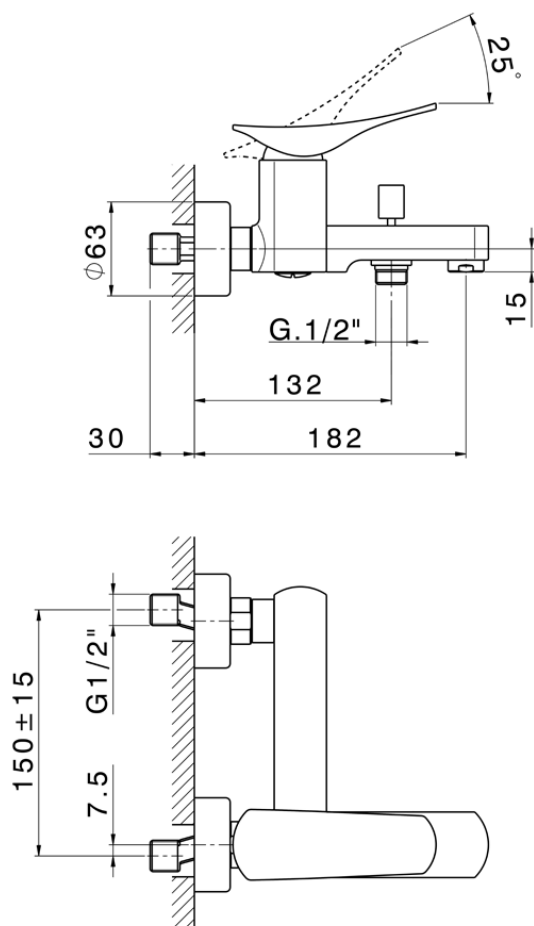

## Miscelatore monocomando vasca ROADSTER ACCENT\_RA000130

RA000130

<https://www.cisal.it/miscelatore-monocomando-vasca-roadster-accent-ra000130>

2026-05-07