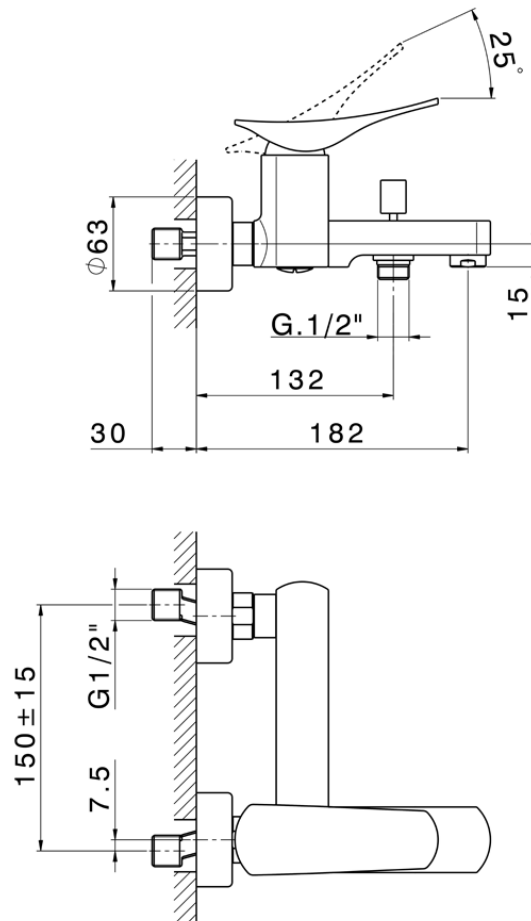

## Miscelatore monocomando vasca ROADSTER ACCENT\_RA000130

RA000130

<https://www.cisal.it/miscelatore-monocomando-vasca-roadster-accent-ra000130>

2026-06-21