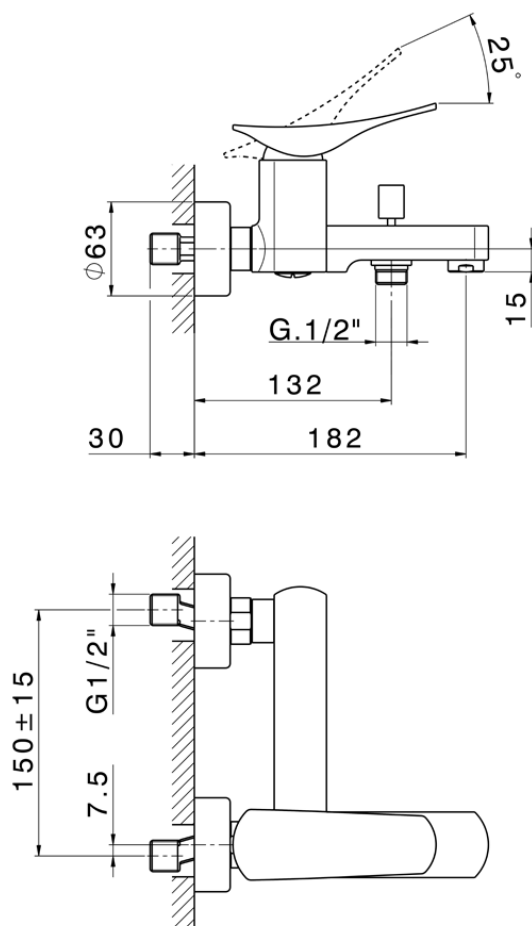

Miscelatore monocomando vasca ROADSTER ACCENT_RA000130

RA000130

<https://www.cisal.it/miscelatore-monocomando-vasca-roadster-accent-ra000130>

2026-05-07