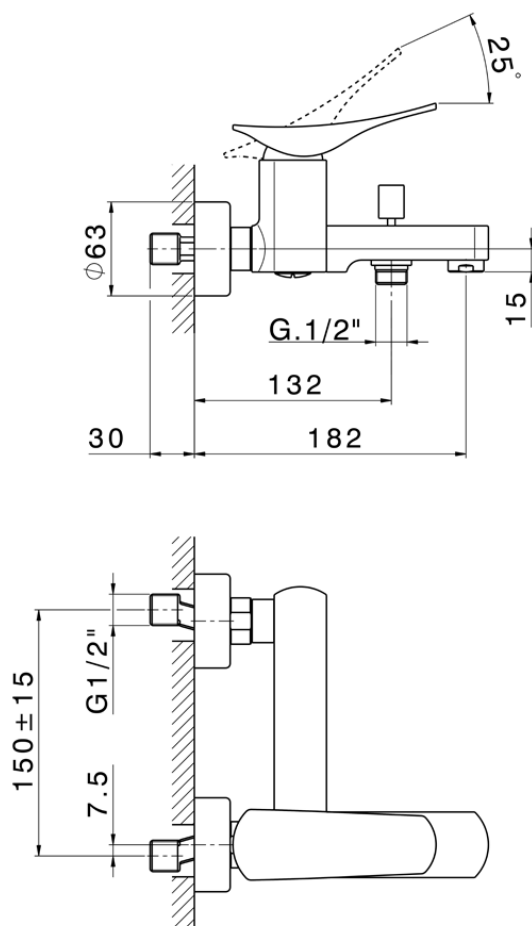

Miscelatore monocomando vasca ROADSTER ACCENT_RA000130

RA000130

<https://www.cisal.it/miscelatore-monocomando-vasca-roadster-accent-ra000130>

2026-06-21