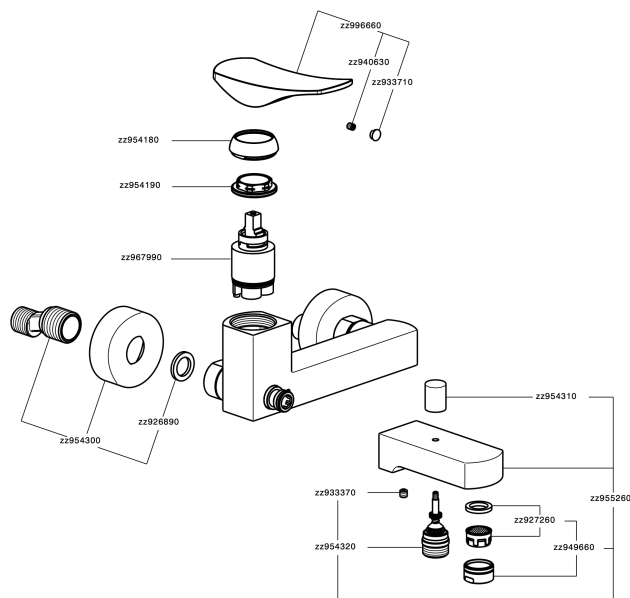

Miscelatore monocomando vasca ROADSTER ACCENT_RA000130

RA000130

<https://www.cisal.it/miscelatore-monocomando-vasca-roadster-accent-ra000130>

2026-06-21