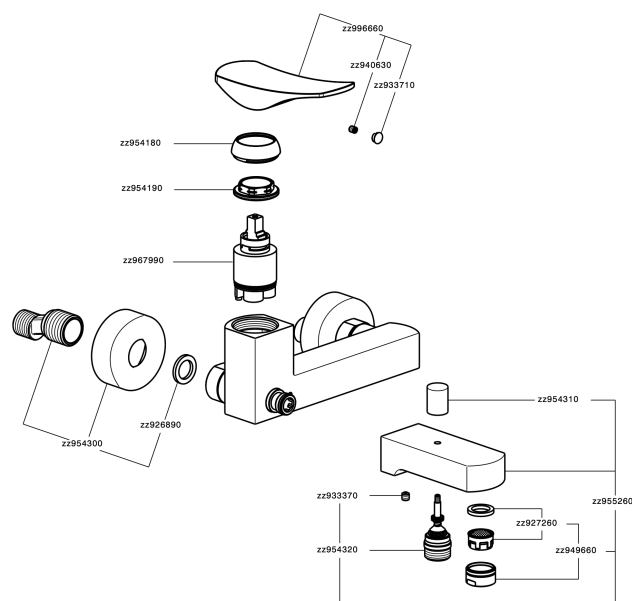

Miscelatore monocomando vasca ROADSTER ACCENT_RA000130

RA000130

<https://www.cisal.it/miscelatore-monocomando-vasca-roadster-accent-ra000130>

2026-05-09