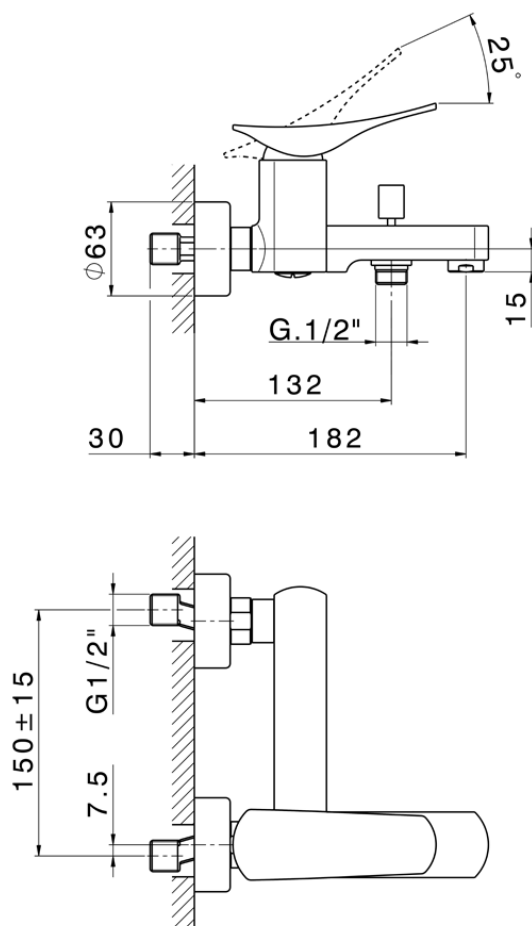

Miscelatore monocomando vasca ROADSTER ACCENT_RA000130

RA000130

<https://www.cisal.it/miscelatore-monocomando-vasca-roadster-accent-ra000130>

2026-05-09