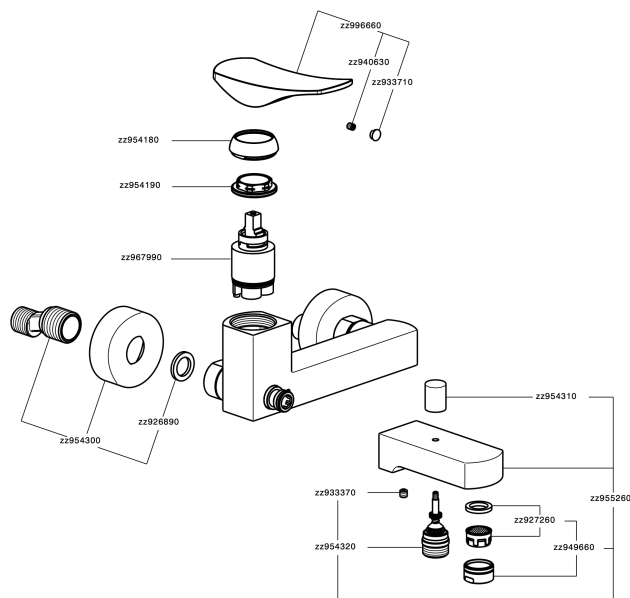

Miscelatore monocomando vasca ROADSTER ACCENT_RA000130

RA000130

<https://www.cisal.it/miscelatore-monocomando-vasca-roadster-accent-ra000130>

2026-05-09