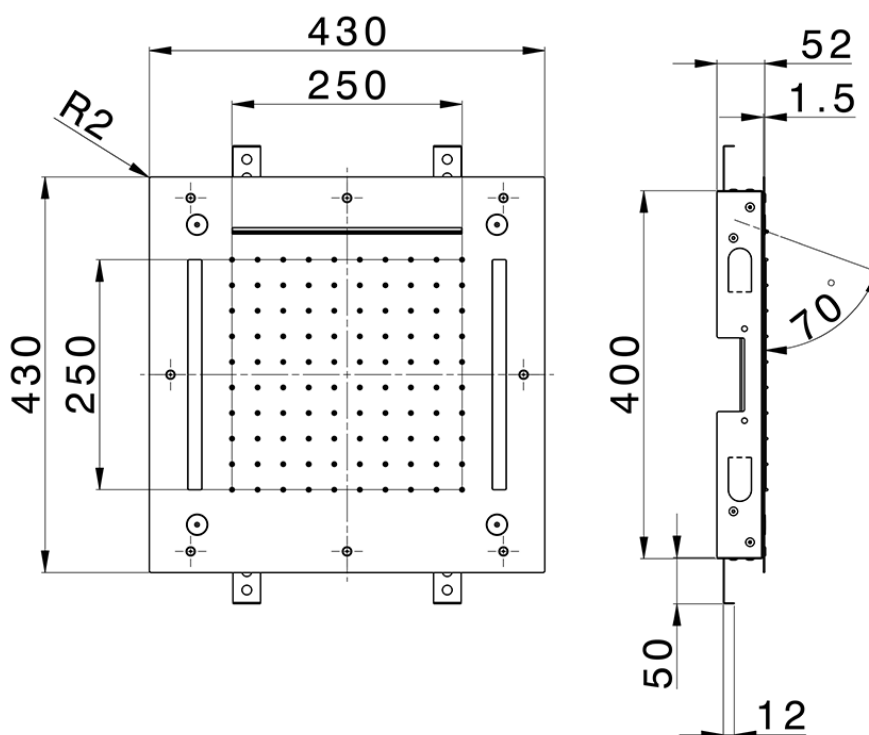

Soffione a soffitto con cromoterapia 430x430 mm WELLNESS_ZS0C0065

ZS0C0065

<https://www.cisal.it/soffione-a-soffitto-con-cromoterapia-430x430-mm-wellness-zs0c0065>

2026-05-13