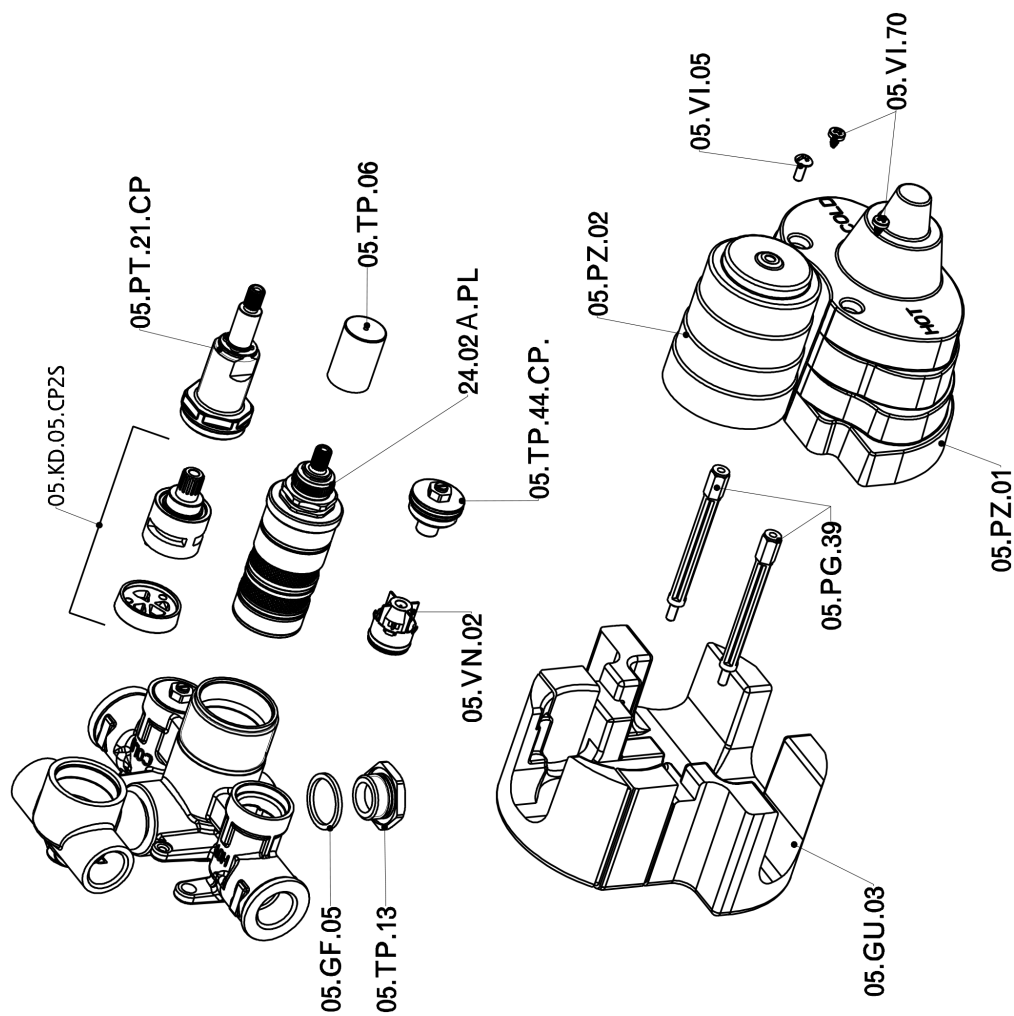

Parte esterna termostatico doccia incasso 2 uscite NUOVA LESS_LN018100

LN018100

<https://www.cisal.it/parte-esterna-termostatico-doccia-incasso-2-uscite-nuova-less-ln018100>

Parte incasso termostatico doccia 2 uscite INCASSO_ZA018101

ZA018101

<https://www.cisal.it/parte-incasso-termostatico-doccia-2-uscite-incasso-za018101>

2026-05-04