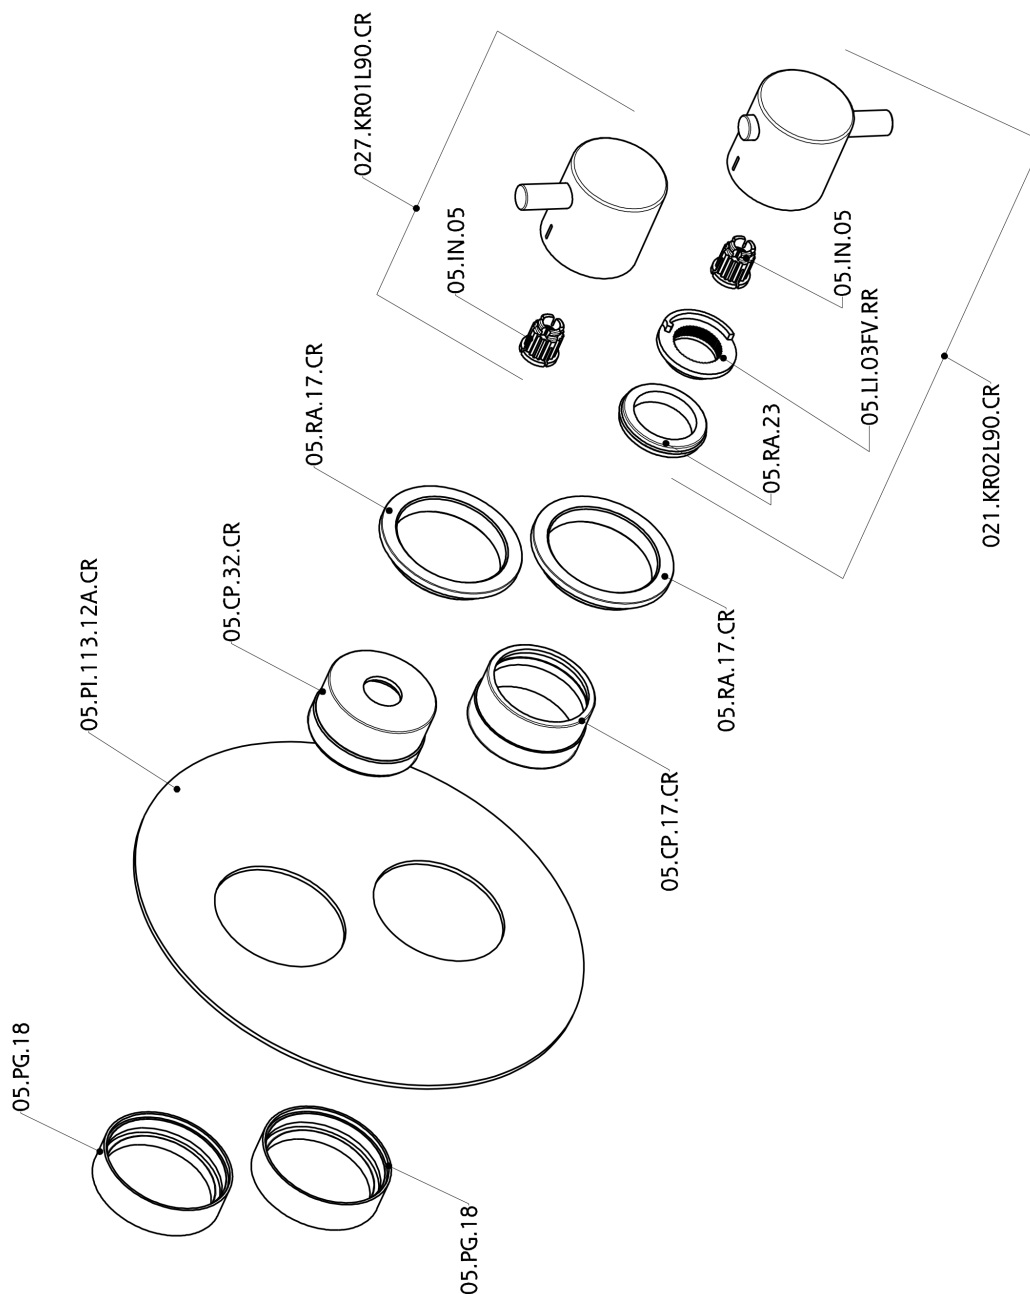

Parte esterna termostatico doccia incasso 2 uscite NUOVA LESS_LN018100

LN018100

<https://www.cisal.it/parte-esterna-termostatico-doccia-incasso-2-uscite-nuova-less-ln018100>

Parte incasso termostatico doccia 2 uscite INCASSO_ZA018101

ZA018101

<https://www.cisal.it/parte-incasso-termostatico-doccia-2-uscite-incasso-za018101>

2026-06-20