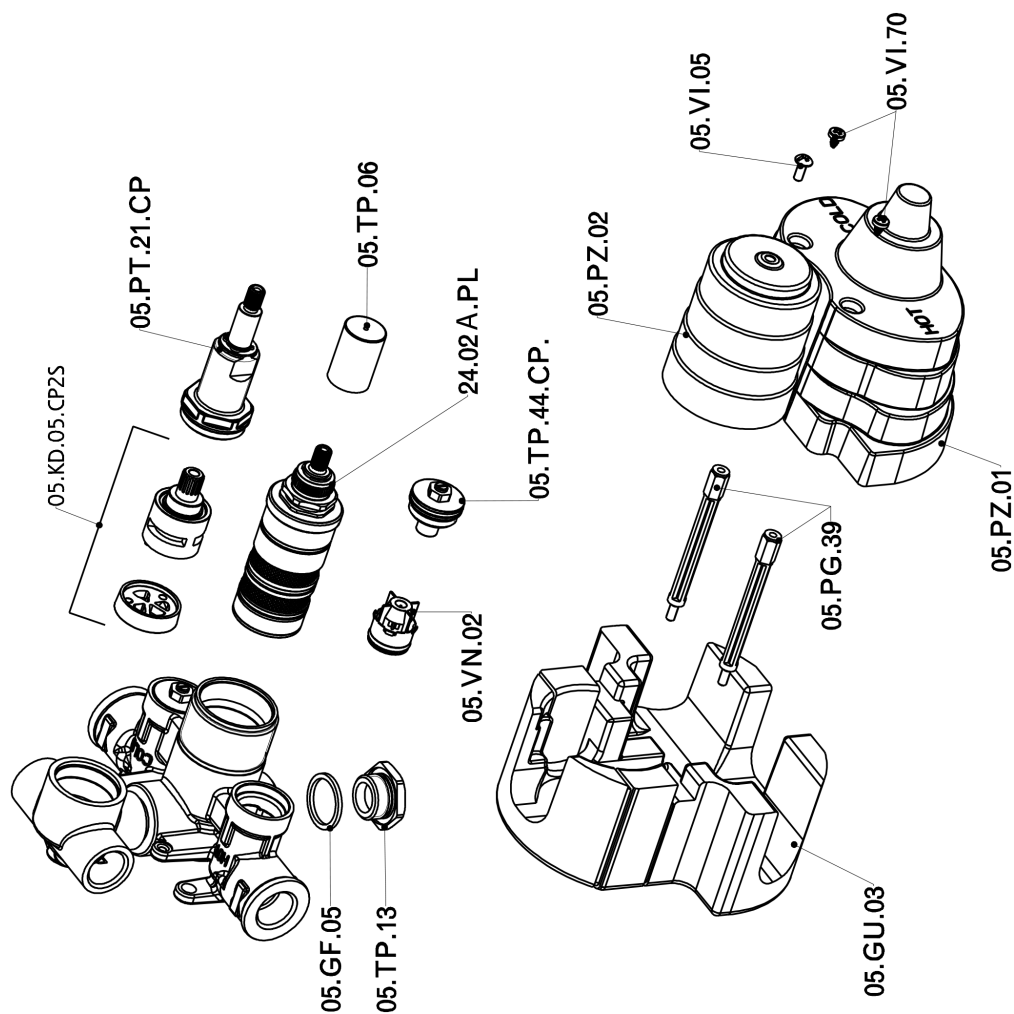

Parte esterna termostatico doccia incasso 2 uscite NUOVA LESS_LN018100

LN018100

<https://www.cisal.it/parte-esterna-termostatico-doccia-incasso-2-uscite-nuova-less-ln018100>

Parte incasso termostatico doccia 2 uscite INCASSO_ZA018101

ZA018101

<https://www.cisal.it/parte-incasso-termostatico-doccia-2-uscite-incasso-za018101>

2026-06-20