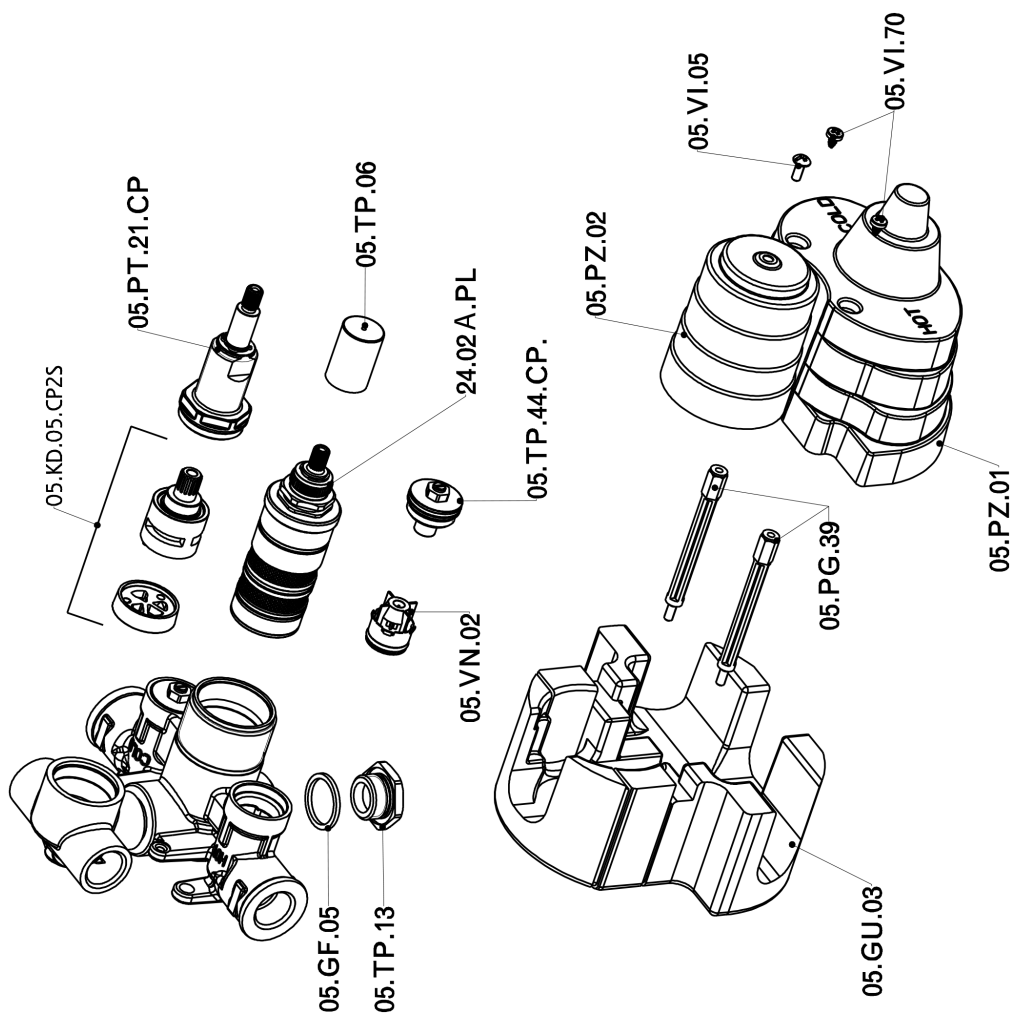

Parte esterna termostatico doccia incasso 2 uscite NUOVA LESS_LN018100

LN018100

<https://www.cisal.it/parte-esterna-termostatico-doccia-incasso-2-uscite-nuova-less-ln018100>

Parte incasso termostatico doccia 2 uscite INCASSO_ZA018101

ZA018101

<https://www.cisal.it/parte-incasso-termostatico-doccia-2-uscite-incasso-za018101>

2026-05-04