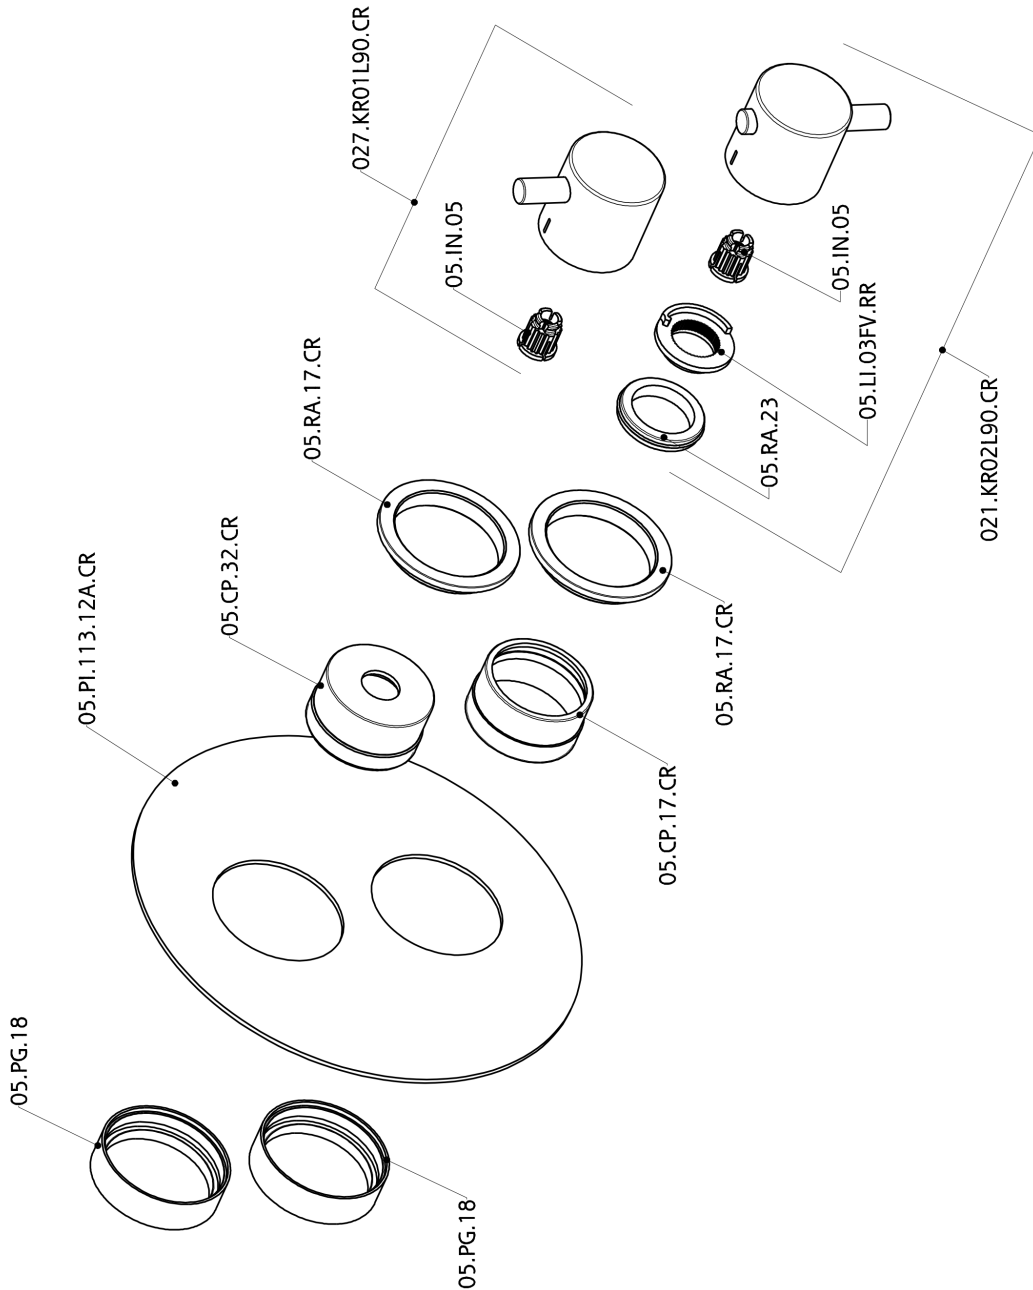

Parte esterna termostatico doccia incasso 2 uscite NUOVA LESS_LN018100

LN018100

<https://www.cisal.it/parte-esterna-termostatico-doccia-incasso-2-uscite-nuova-less-ln018100>

Parte incasso termostatico doccia 2 uscite INCASSO_ZA018101

ZA018101

<https://www.cisal.it/parte-incasso-termostatico-doccia-2-uscite-incasso-za018101>

2026-05-04