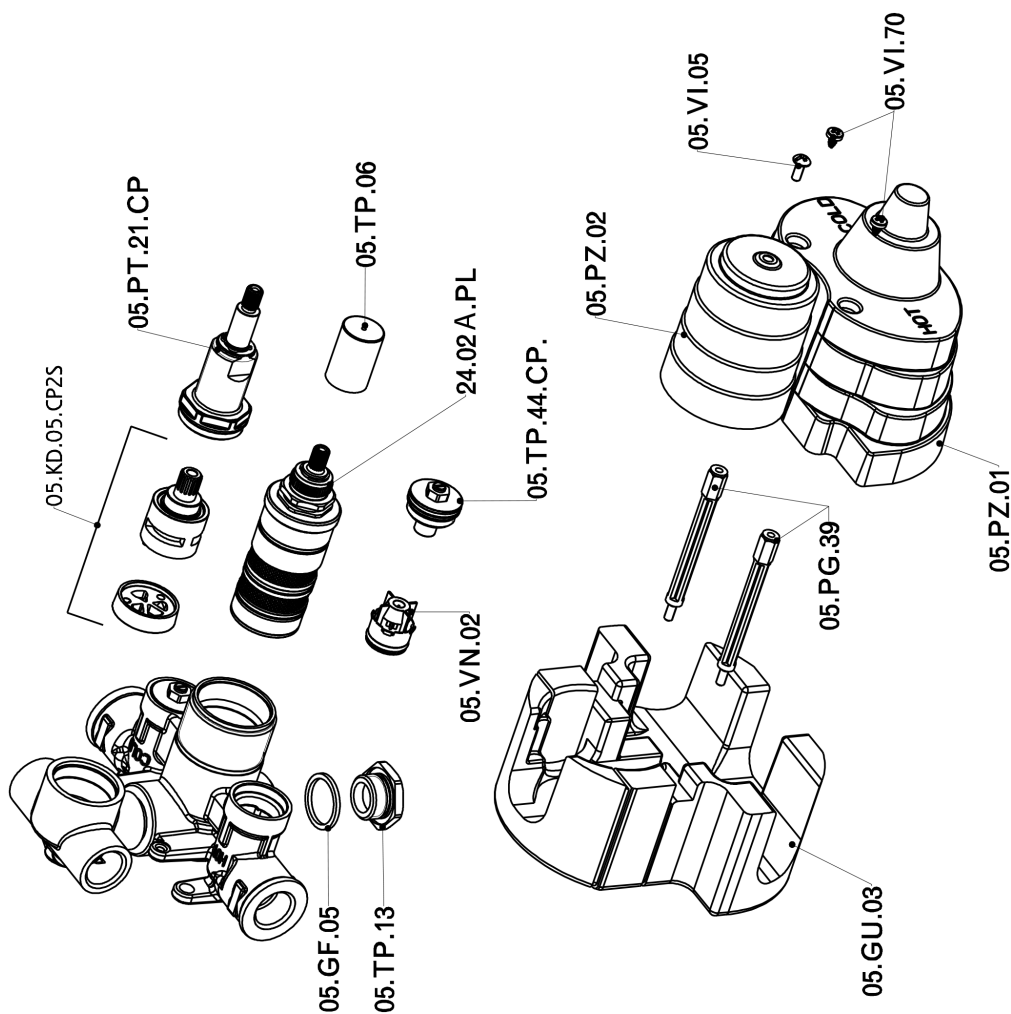

Parte esterna termostatico doccia incasso 2 uscite NUOVA LESS_LN018100

LN018100

<https://www.cisal.it/parte-esterna-termostatico-doccia-incasso-2-uscite-nuova-less-ln018100>

Parte incasso termostatico doccia 2 uscite INCASSO_ZA018101

ZA018101

<https://www.cisal.it/parte-incasso-termostatico-doccia-2-uscite-incasso-za018101>

2026-05-04