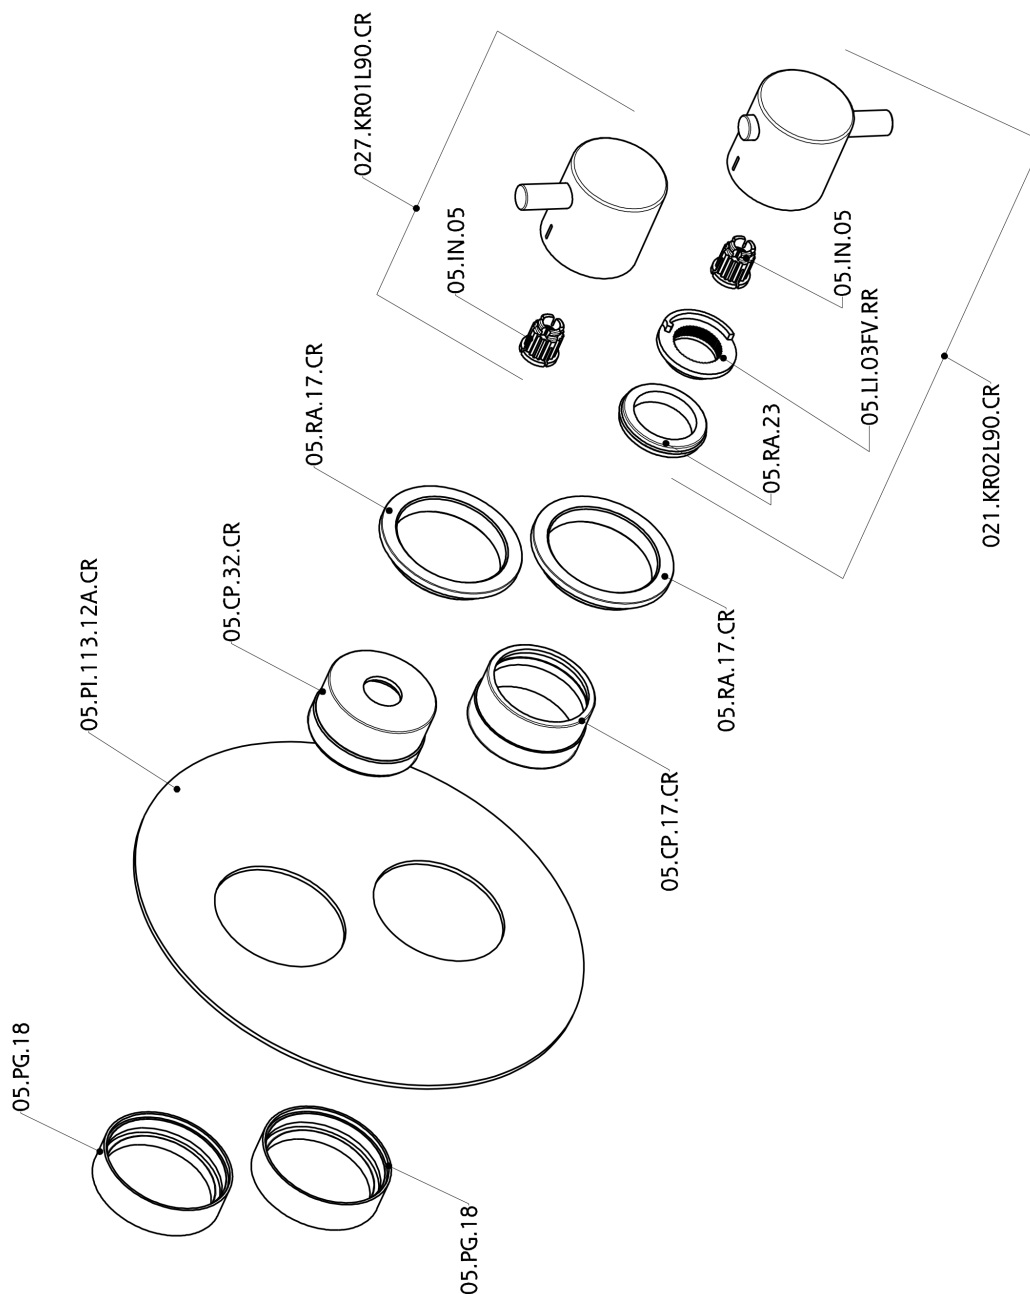

Parte esterna termostatico doccia incasso 2 uscite NUOVA LESS_LN018100

LN018100

<https://www.cisal.it/parte-esterna-termostatico-doccia-incasso-2-uscite-nuova-less-ln018100>

Parte incasso termostatico doccia 2 uscite INCASSO_ZA018101

ZA018101

<https://www.cisal.it/parte-incasso-termostatico-doccia-2-uscite-incasso-za018101>

2026-05-04