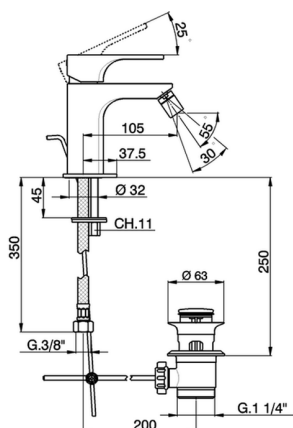

Miscelatore monocomando bidet EnergySave CUBIC_CU000555

MODELLO **CU000555**

Miscelatore monocomando bidet EnergySave, con scarico automatico 1"1/4, flex inox G.3/8"

FINITURE DISPONIBILI

- 
21 21 Cromo
- 
2B 2B Nichel Lucido
- 
2F 2F Nichel Spazzolato
- 
40 40 Nero Opaco

CARATTERISTICHE

Ricambio Cartuccia **ZZ96691000**

Cartuccia Monocomando 25 mm

EnergySave

Con il dispositivo EnergySave, all'apertura con leva in posizione centrale il miscelatore eroga unicamente acqua fredda, evitando così l'inutile accensione della caldaia e il conseguente spreco di acqua calda, con il beneficio di un notevole risparmio energetico ed economico. La regolazione della temperatura avviene ruotando la leva verso sinistra, fino alla temperatura massima desiderata.