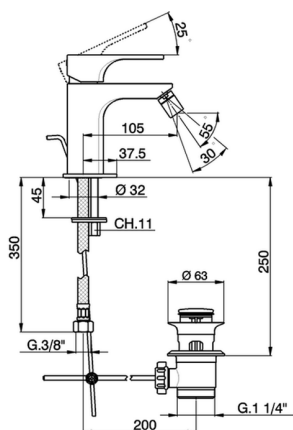

## Miscelatore monocomando bidet EnergySave CUBIC\_CU000555

MODELLO **CU000555**

Miscelatore monocomando bidet EnergySave, con scarico automatico 1"1/4, flex inox G.3/8"

### CARATTERISTICHE

Ricambio Cartuccia **ZZ96691000**

**Cartuccia Monocomando 25 mm**