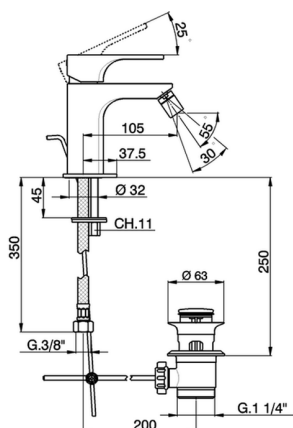

## Miscelatore monocomando bidet EnergySave CUBIC\_CU000555

MODELLO **CU000555**

Miscelatore monocomando bidet EnergySave, con scarico automatico 1"1/4, flex inox G.3/8"

### CARATTERISTICHE

Ricambio Cartuccia **ZZ96691000**

**Cartuccia Monocomando 25 mm**