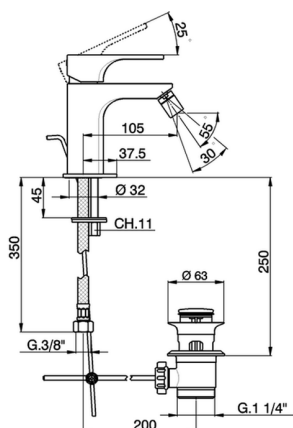

Miscelatore monocomando bidet EnergySave CUBIC_CU000555

MODELLO **CU000555**

Miscelatore monocomando bidet EnergySave, con scarico automatico 1"1/4, flex inox G.3/8"

FINITURE DISPONIBILI

-  **21** 21 Cromo
-  **2B** 2B Nichel Lucido
-  **2F** 2F Nichel Spazzolato
-  **40** 40 Nero Opaco

CARATTERISTICHE

Ricambio Cartuccia **ZZ96691000**

Cartuccia Monocomando 25 mm

EnergySave

Con il dispositivo EnergySave, all'apertura con leva in posizione centrale il miscelatore eroga unicamente acqua fredda, evitando così l'inutile accensione della caldaia e il conseguente spreco di acqua calda, con il beneficio di un notevole risparmio energetico ed economico. La regolazione della temperatura avviene ruotando la leva verso sinistra, fino alla temperatura massima desiderata.