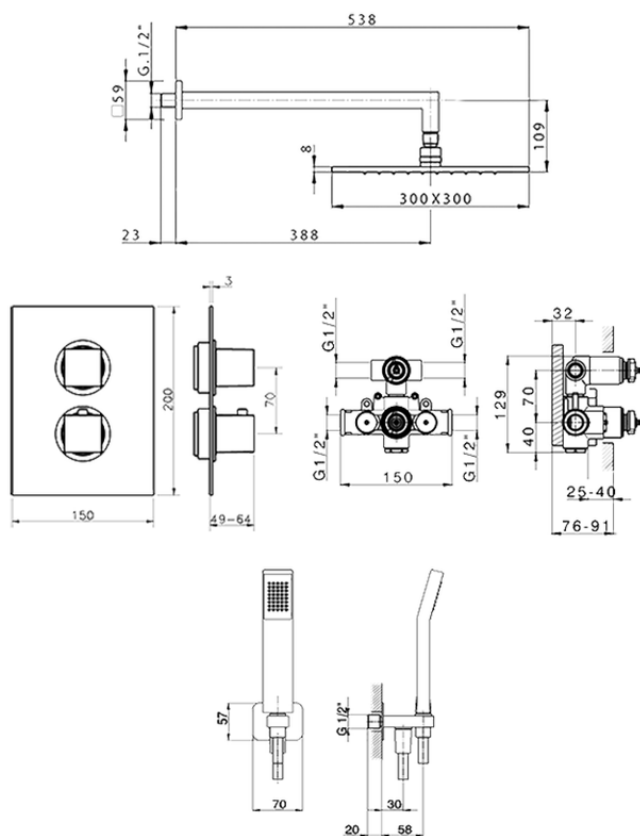

## Kit completo miscelatore termostatico doc. incasso ROADSTER ACCENT\_RA0KT010

RA0KT010

<https://www.cisal.it/kit-completo-miscelatore-termostatico-doc-incasso-roadster-accent-ra0kt010>

2026-06-21