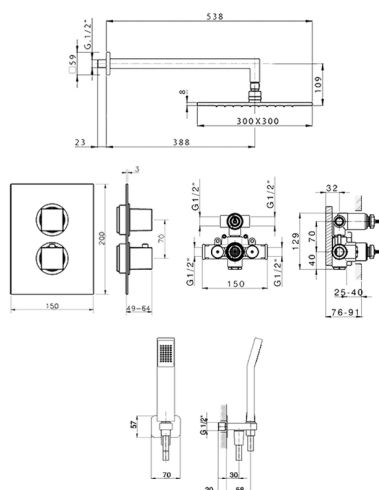

Kit completo miscelatore termostatico doc. incasso ROADSTER ACCENT_RA0KT010

MODELLO **RA0KT010**

Kit completo miscelatore termostatico doc.incasso,miscelatore termostatico incasso 1/2",deviastop 2 uscite,supporto doccetta snodato murale,braccio doccia con soffione L.400 mm,soffione quadro 300x300 sp.8 mm,doccetta monogetto Quad 42x18 mm in ABS,presa d'acqua 1/2",flessibile liscio SILVERFLEX 150 cm

FINITURE DISPONIBILI

CARATTERISTICHE

Ricambio Cartuccia **24.04A.PP**

Cartuccia Termostatica Plus P 8X20

DeviaStop

La tecnologia Devia Stop di Cisal consente con un semplice movimento rotativo di gestire la portata dell'acqua e di scegliere la modalità d'erogazione (soffione, doccetta a mano).