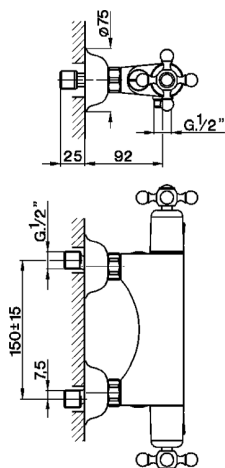

Miscelatore termostatico doccia ARCANA CERAMIC_AC000451

MODELLO **AC000451**

Miscelatore termostatico doccia, senza completo doccia, attacco per flessibile 1/2" M

FINITURE DISPONIBILI

-  **21** 21 Cromo
-  **24** 24 Oro
-  **26** 26 Vecchio Rame
-  **27** 27 Vecchio Bronzo
-  **2A** 2A Nichel Satinato Spazzolato
-  **74** 74 Cromo/Oro

CARATTERISTICHE

Ricambio Cartuccia **24.04A.PP**

Cartuccia Termostatica Plus P 8X20

Termostatico

Il Termostatico Cisal è il tuo personale gestore dell'acqua che ti aiuta a gestire e controllare acqua ed energia senza sprechi.