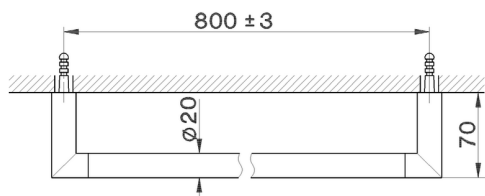

Porta salviette ACCESSORI BAGNO_SY090103

MODELLO **SY090103**

Porta salviette

FINITURE DISPONIBILI

-  **21** 21 Cromo
-  **2B** 2B Nichel Lucido
-  **2F** 2F Nichel Spazzolato
-  **2P** 2P Oro Rosa
-  **2Q** 2Q Black Titanium
-  **40** 40 Nero Opaco
-  **4Q** 4Q Bianco Opaco

CARATTERISTICHE

Porta salviette ACCESSORI BAGNO_SY090103

SY090103

<https://www.cisal.it/porta-salviette-accessori-bagno-sy090103>

2026-04-13