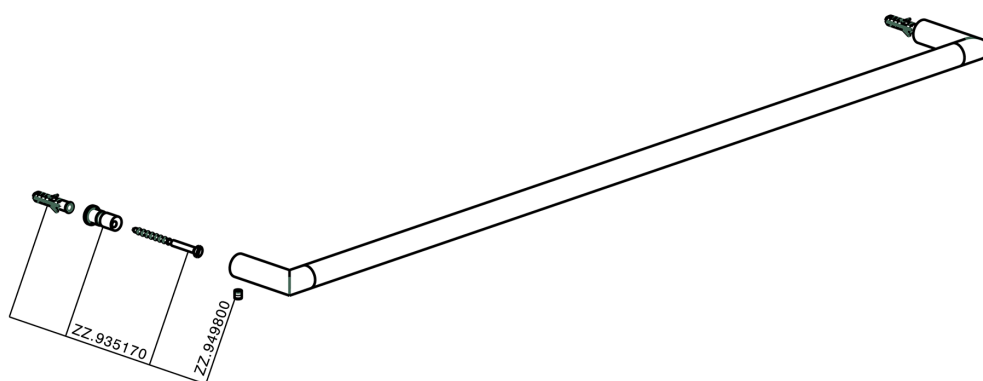

Porta salviette ACCESSORI BAGNO_SY090103

MODELLO **SY090103**

Porta salviette

FINITURE DISPONIBILI

-  **21** 21 Cromo
-  **2B** 2B Nichel Lucido
-  **2F** 2F Nichel Spazzolato
-  **2P** 2P Oro Rosa
-  **2Q** 2Q Black Titanium
-  **40** 40 Nero Opaco
-  **4Q** 4Q Bianco Opaco

CARATTERISTICHE

Porta salviette ACCESSORI BAGNO_SY090103

SY090103

<https://www.cisal.it/porta-salviette-accessori-bagno-sy090103>

2026-04-13