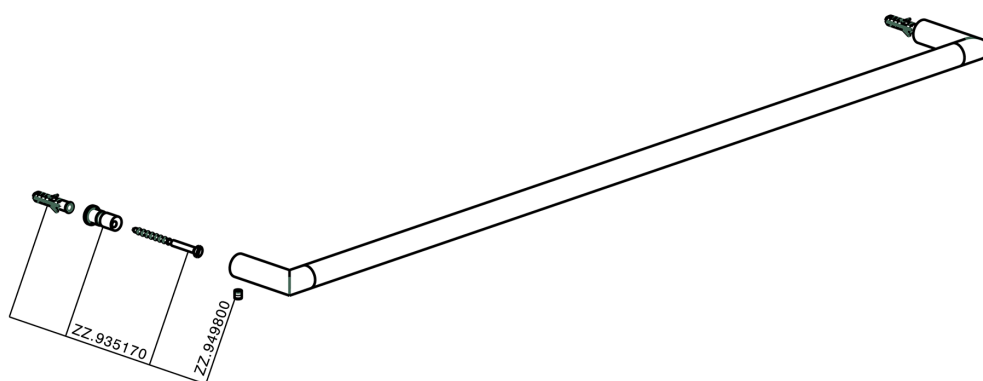

Porta salviette ACCESSORI BAGNO_SY090103

MODELLO **SY090103**

Porta salviette

FINITURE DISPONIBILI

-  **21** 21 Cromo
-  **2B** 2B Nichel Lucido
-  **2F** 2F Nichel Spazzolato
-  **2P** 2P Oro Rosa
-  **2Q** 2Q Black Titanium
-  **40** 40 Nero Opaco
-  **4Q** 4Q Bianco Opaco

CARATTERISTICHE

Porta salviette ACCESSORI BAGNO_SY090103

SY090103

<https://www.cisal.it/porta-salviette-accessori-bagno-sy090103>

2026-05-28