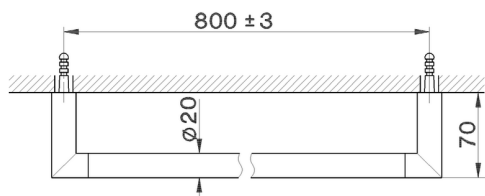

Porta salviette ACCESSORI BAGNO_SY090103

MODELLO **SY090103**

Porta salviette

FINITURE DISPONIBILI

-  **21** 21 Cromo
-  **2B** 2B Nichel Lucido
-  **2F** 2F Nichel Spazzolato
-  **2P** 2P Oro Rosa
-  **2Q** 2Q Black Titanium
-  **40** 40 Nero Opaco
-  **4Q** 4Q Bianco Opaco

CARATTERISTICHE

Porta salviette ACCESSORI BAGNO_SY090103

SY090103

<https://www.cisal.it/porta-salviette-accessori-bagno-sy090103>

2026-05-28