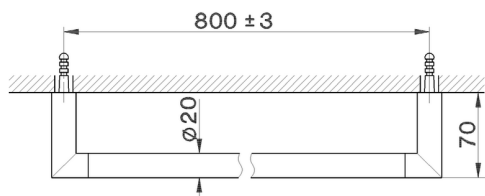

## Porta salviette ACCESSORI BAGNO\_SY090103

MODELLO **SY090103**

Porta salviette

FINITURE DISPONIBILI

-  **21** 21 Cromo
-  **2B** 2B Nichel Lucido
-  **2F** 2F Nichel Spazzolato
-  **2P** 2P Oro Rosa
-  **2Q** 2Q Black Titanium
-  **40** 40 Nero Opaco
-  **4Q** 4Q Bianco Opaco