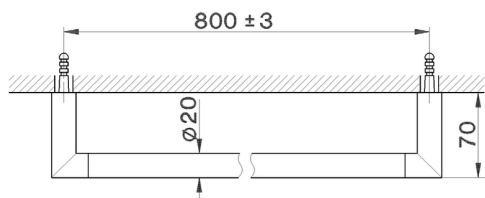

Porta salviette ACCESSORI BAGNO_SY090103

MODELLO **SY090103**

Porta salviette

FINITURE DISPONIBILI

-  **21** 21 Cromo
-  **2B** 2B Nichel Lucido
-  **2F** 2F Nichel Spazzolato
-  **2P** 2P Oro Rosa
-  **2Q** 2Q Black Titanium
-  **40** 40 Nero Opaco
-  **4Q** 4Q Bianco Opaco

CARATTERISTICHE

Porta salviette ACCESSORI BAGNO_SY090103

SY090103

<https://www.cisal.it/porta-salviette-accessori-bagno-sy090103>

2026-04-19