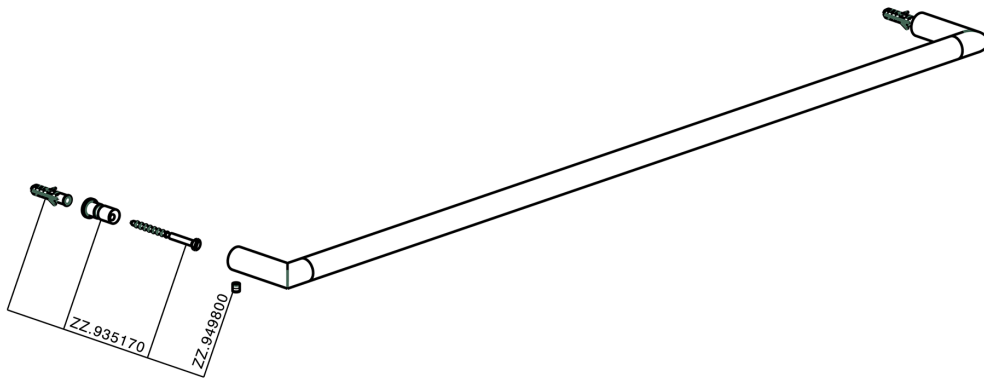

Porta salviette ACCESSORI BAGNO_SY090103

MODELLO **SY090103**

Porta salviette

FINITURE DISPONIBILI

-  **21** 21 Cromo
-  **2B** 2B Nichel Lucido
-  **2F** 2F Nichel Spazzolato
-  **2P** 2P Oro Rosa
-  **2Q** 2Q Black Titanium
-  **40** 40 Nero Opaco
-  **4Q** 4Q Bianco Opaco

CARATTERISTICHE

Porta salviette ACCESSORI BAGNO_SY090103

SY090103

<https://www.cisal.it/porta-salviette-accessori-bagno-sy090103>

2026-04-19