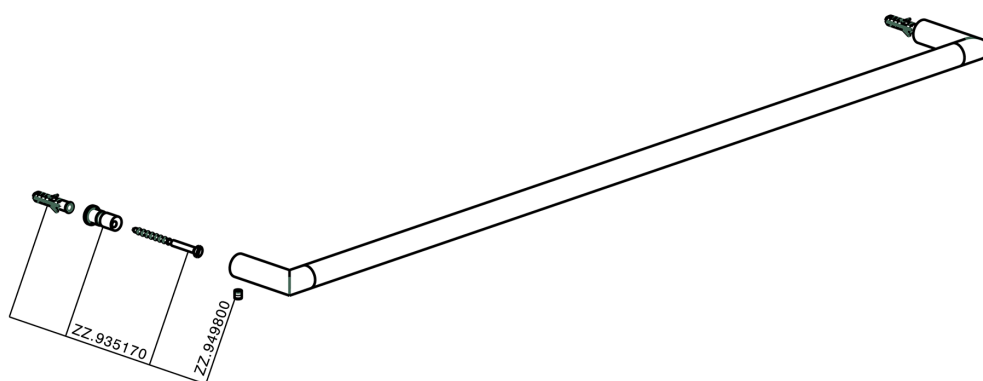

Porta salviette ACCESSORI BAGNO_SY090103

SY090103

<https://www.cisal.it/porta-salviette-accessori-bagno-sy090103>

2026-04-17