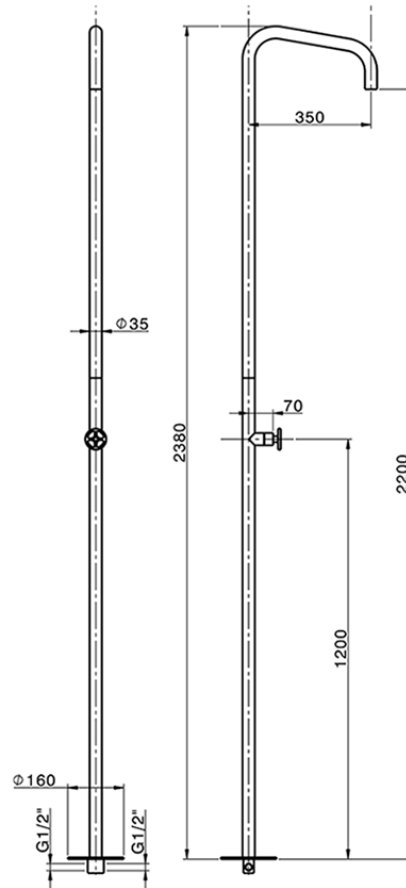

Colonna doccia progressiva GRACE_MR005120

MR005120

<https://www.cisal.it/colonna-doccia-progressiva-grace-mr005120>

2026-07-02