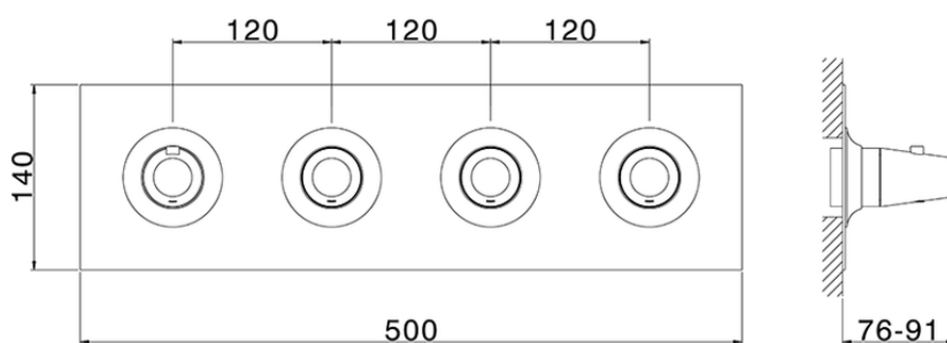

Parte esterna termo doccia incasso 3 funzioni WELLNESS_VI01R300

VI01R300

<https://www.cisal.it/parte-esterna-termo-doccia-incasso-3-funzioni-wellness-vi01r300>

ZA01R300

<https://www.cisal.it/parte-incasso-termostatico-3-funzioni-incasso-za01r300>