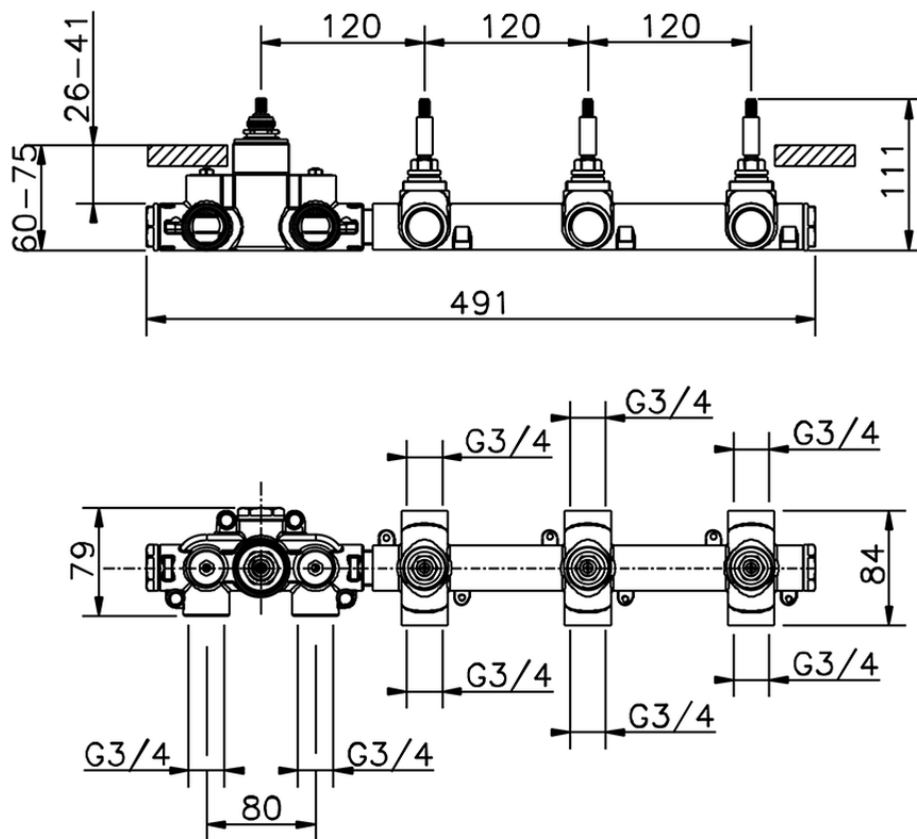

Parte esterna termo doccia incasso 3 funzioni WELLNESS_VI01R300

VI01R300

<https://www.cisal.it/parte-esterna-termo-doccia-incasso-3-funzioni-wellness-vi01r300>

ZA01R300

<https://www.cisal.it/parte-incasso-termostatico-3-funzioni-incasso-za01r300>