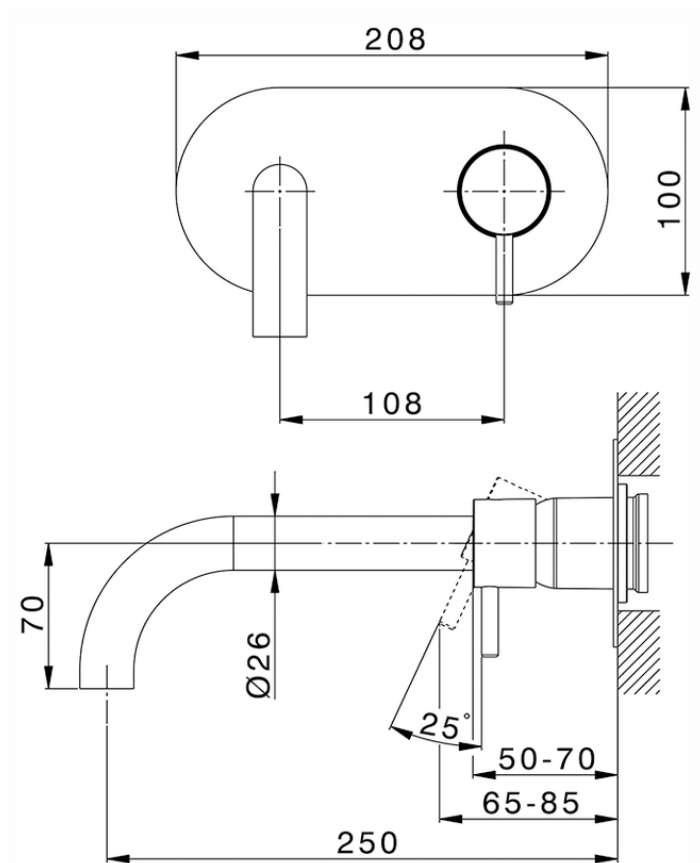

Parte esterna monocomando lavabo a parete NUOVA LESS_LN005511

LN005511

<https://www.cisal.it/parte-esterna-monocomando-lavabo-a-parete-nuova-less-ln005511>

2025-11-05