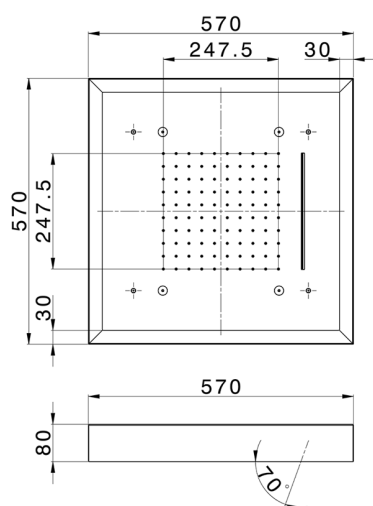

Soffione a soffitto con cromoterapia 570x570 mm ZEN SHOWER_ZS0C0160

MODELLO **ZS0C0160**

Soffione a soffitto con cromoterapia 570x570 mm, con carter esterno bianco, funzioni pioggia, nebulizzazione, funzioni cascata, cromoterapia, con comando wireless, acciaio inox AISI 304