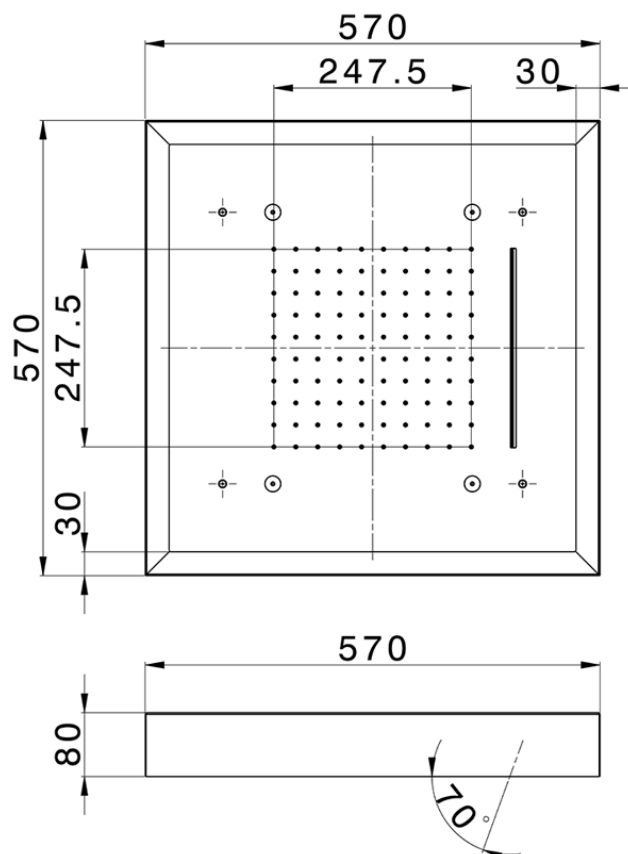

**Soffione a soffitto con cromoterapia 570x570 mm ZEN SHOWER\_ZS0C0160**

ZS0C0160

<https://www.cisal.it/soffione-a-soffitto-con-cromoterapia-570x570-mm-zen-shower-zs0c0160>

2026-04-30