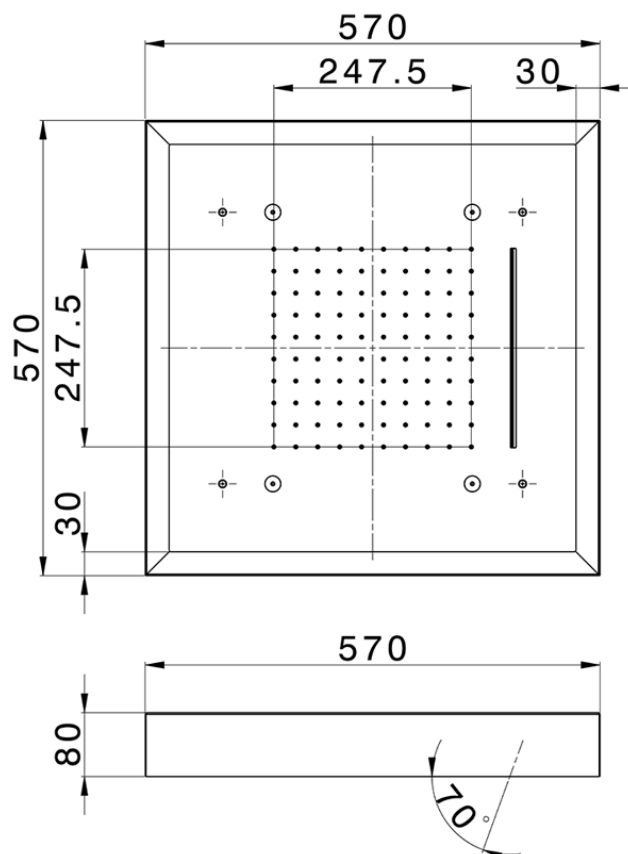

Soffione a soffitto con cromoterapia 570x570 mm ZEN SHOWER_ZS0C0160

ZS0C0160

<https://www.cisal.it/soffione-a-soffitto-con-cromoterapia-570x570-mm-zen-shower-zs0c0160>

2026-06-09