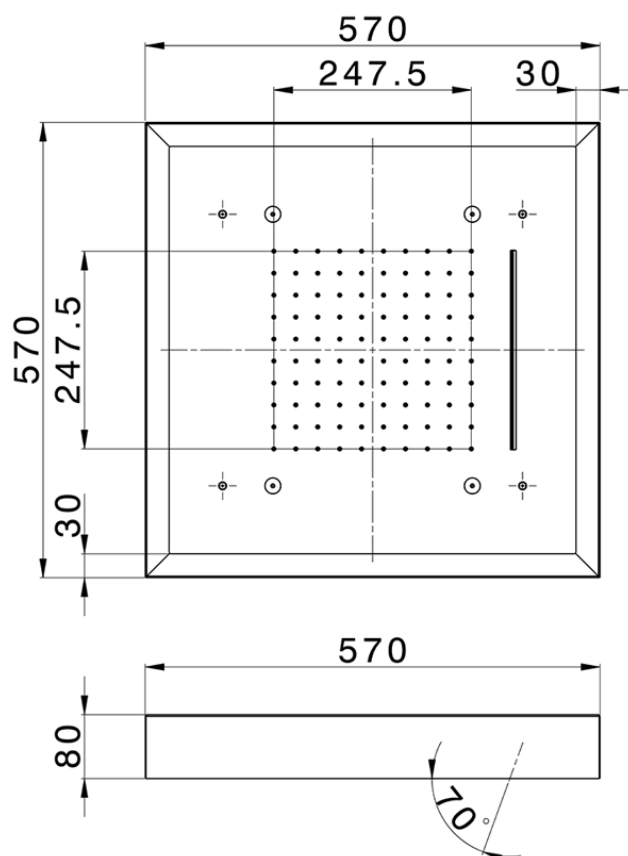

Soffione a soffitto con cromoterapia 570x570 mm ZEN SHOWER_ZS0C0160

ZS0C0160

<https://www.cisal.it/soffione-a-soffitto-con-cromoterapia-570x570-mm-zen-shower-zs0c0160>

2026-06-24