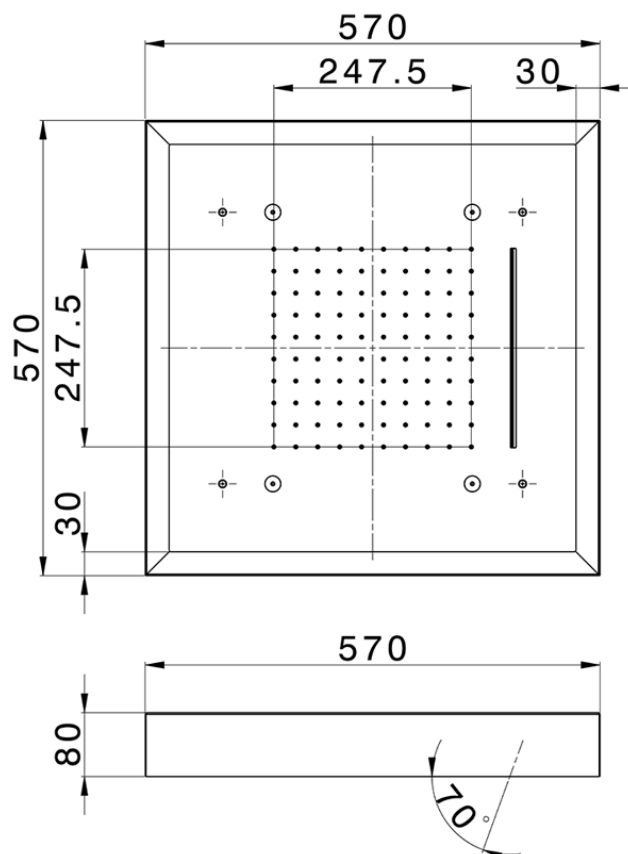

Soffione a soffitto con cromoterapia 570x570 mm ZEN SHOWER_ZS0C0160

ZS0C0160

<https://www.cisal.it/soffione-a-soffitto-con-cromoterapia-570x570-mm-zen-shower-zs0c0160>

2026-04-30