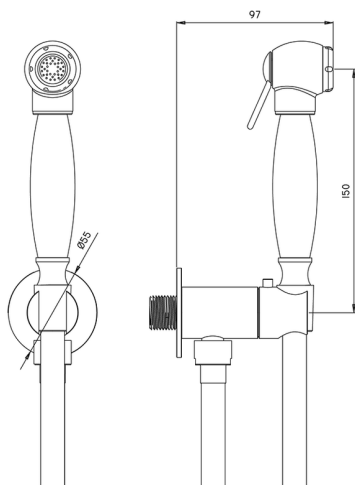

## Set doccetta igienica completo IDROSCOPINI\_AR007926

MODELLO **AR007926**

Set doccetta igienica completo, supporto murale tondo, apertura acqua singola, doccetta igienica in Ottone, flex PVC 120 cm

FINITURE DISPONIBILI

**21** 21 Cromo

CARATTERISTICHE

**Doccetta igienica**

### Doccetta Igienica

Doccetta igienica multiforo, per la cura dell'igiene personale.

2025-10-17