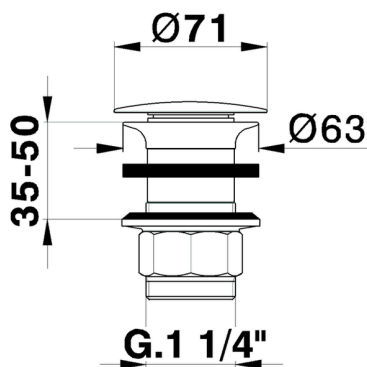

Piletta 1"1/4 per lavabo COMPLEMENTI_ZA001610

MODELLO **ZA001610**

Piletta 1"1/4 per lavabo, sempre aperto, per sistema scarico senza troppo pieno, per spessori max 50 mm

FINITURE DISPONIBILI

-  **21** 21 Cromo
-  **24** 24 Oro
-  **2A** 2A Nichel Satinato Spazzolato
-  **2B** 2B Nichel Lucido
-  **2P** 2P Oro Rosa