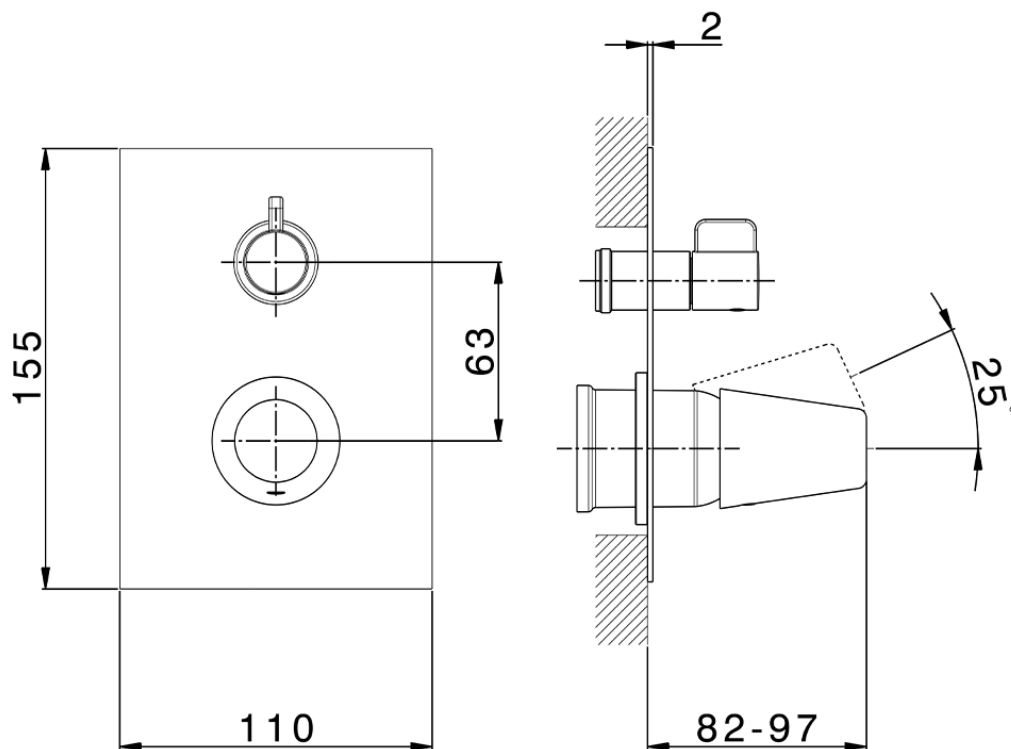

**Parte esterna monocomando vasca-doccia incasso VITA\_VI002300**

VI002300

<https://www.cisal.it/parte-esterna-monocomando-vasca-doccia-incasso-vita-vi002300>

2026-05-16