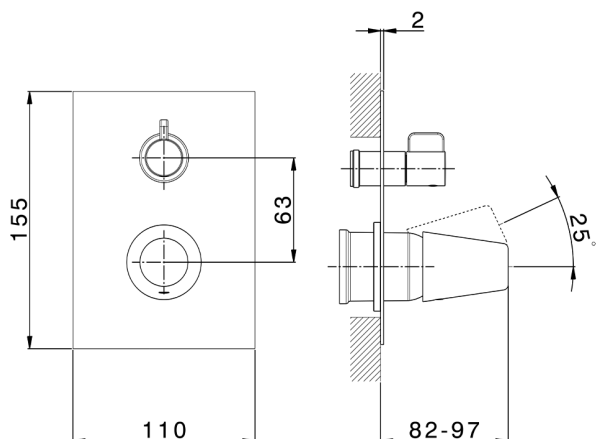

Parte esterna monocomando vasca-doccia incasso VITA_VI002300

MODELLO **VI002300**

Parte esterna monocomando vasca-doccia incasso,deviatore rotativo 2 uscite,senza parte incasso,per art.Easy-Box ZA000230

FINITURE DISPONIBILI

-  **21** 21 Cromo
-  **2Q** 2Q Black Titanium
-  **40** 40 Nero Opaco
-  **4Q** 4Q Bianco Opaco

CARATTERISTICHE

Installazione **Incasso**
Parti Incasso necessarie **ZA000230**

2026-07-01