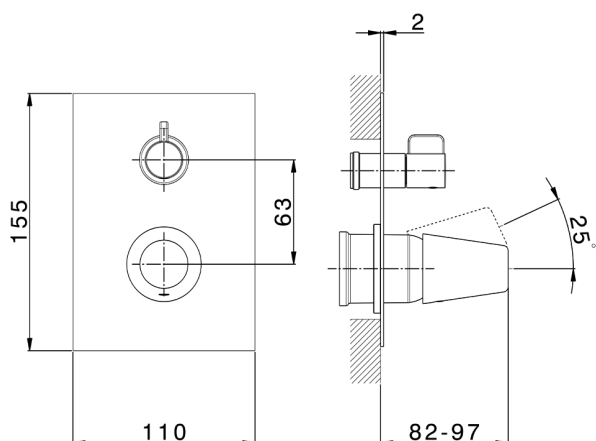

CARATTERISTICHE

Installazione **Incasso**
Parti Incasso necessarie **ZA000230**