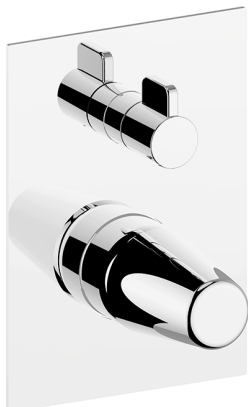

## Parte esterna monocomando vasca-doccia incasso VITA\_VI002300

MODELLO **VI002300**

Parte esterna monocomando vasca-doccia incasso,deviatore rotativo 2 uscite,senza parte incasso,per art.Easy-Box ZA000230

### FINITURE DISPONIBILI

-  **21** 21 Cromo
-  **2Q** 2Q Black Titanium
-  **40** 40 Nero Opaco
-  **4Q** 4Q Bianco Opaco